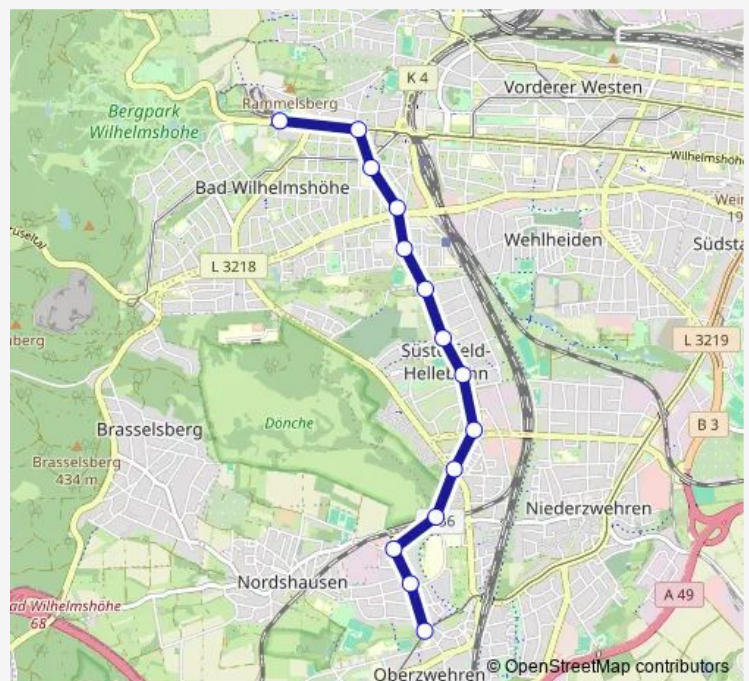

Tram 0

[Go to website](#)

Direction

Kassel Rathaus/Fünffensterstraße — Kassel Hessischer Rundfunk

9 stops

[Open route schedule](#)

Kassel Rathaus/Fünffensterstraße

Kassel Weigelstraße

Kassel Murhardstraße/Universität

Kassel Kirchweg

Kassel Berlepschstraße

Kassel Rotes Kreuz

Kassel Bahnhof Wilhelmshöhe

Kassel Kunoldstraße

Kassel Hessischer Rundfunk

Route schedule

Route info

Direction: Kassel Rathaus/Fünffensterstraße

Stops: 9

Trip Duration: 0 hour 13 min

0

Direction

Kassel Bebelplatz — Kassel Hessischer Rundfunk

7 stops

Stops: 7

Trip Duration: 0 hour 8 min

Direction

Kassel Königsplatz — Kassel Sandershäuser Straße

6 stops

[Open route schedule](#)

Kassel Königsplatz

Kassel Am Stern