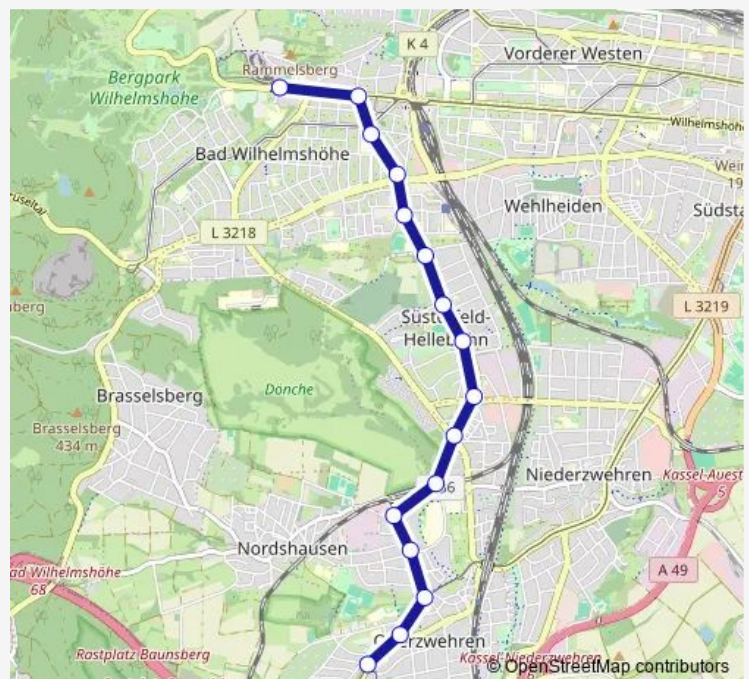

Kassel Murhardstraße/Universität

Kassel Kirchweg

Kassel Berlepschstraße

Kassel Rotes Kreuz

Kassel Bahnhof Wilhelmshöhe

Kassel Kunoldstraße

Kassel Hessischer Rundfunk

Route schedule

Route info

Direction: Kassel Rathaus/Fünffensterstraße

Stops: 9

Trip Duration: 0 hour 13 min

Direction

Kassel Bebelplatz — Kassel Hessischer Rundfunk

7 stops

[Open route schedule](#)