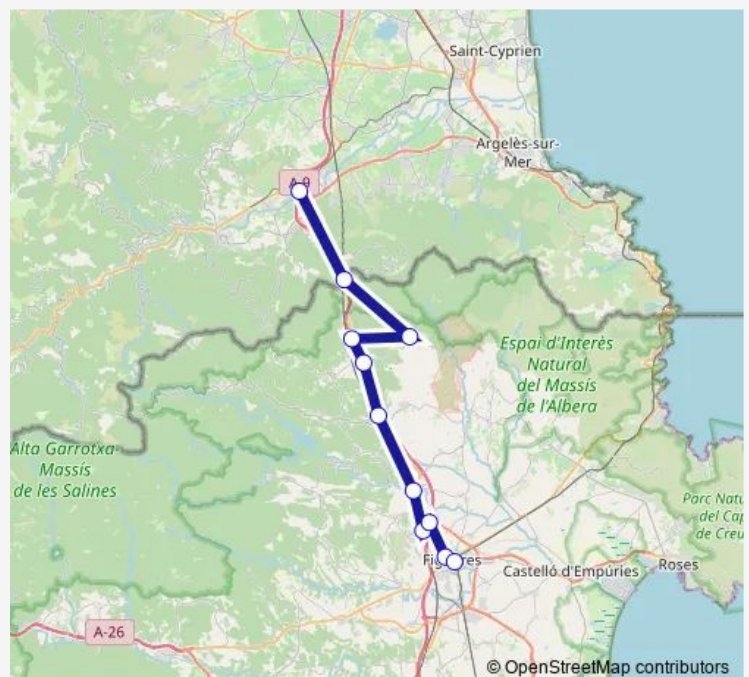

els Hostalets de Llers

Centre Penitenciari Puig de les Basses

Pont de Molins

els Banys de la Mercè

Gran Jonquera

la Jonquera

Agullana

Route schedule

Route info

Direction: Figueres (estació d'autobusos)

Stops: 9

Trip Duration: 0 hour 50 min

■ L0305 — (C3connect) Figueres - La Jonquera - El Voló

BusMaps

Direction

Figueres (estació d'autobusos) — Cantallops d'Empordà

9 stops

[Open route schedule](#)

Figueres (estació d'autobusos)

Figueres (Mapfre)

els Hostalets de Llers

Pont de Molins

els Banys de la Mercè

Gran Jonquera