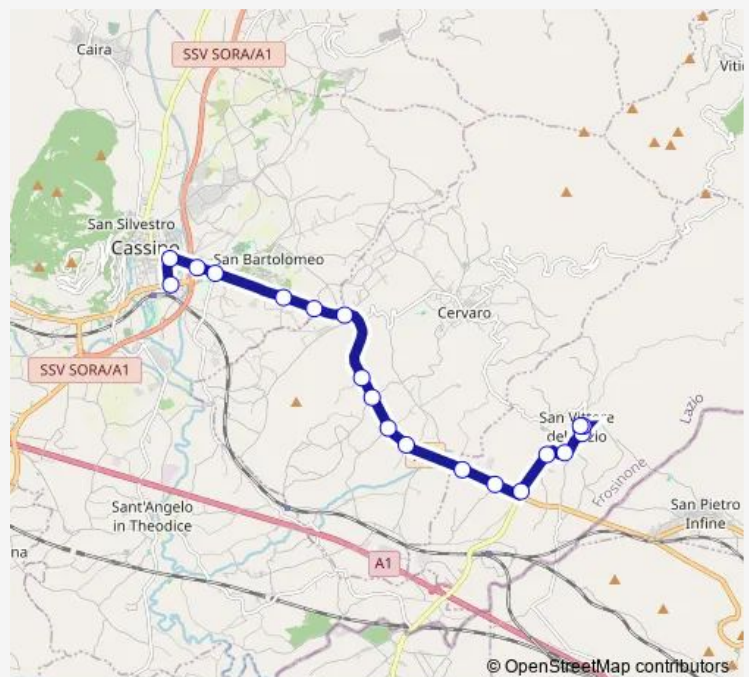

Direction

Cassino | Viale Garigliano Via Volturno # f4412 — SAN VITTORE | Via Marconi Via Greci # f8061

19 stops

[Open route schedule](#)

- Cassino | Viale Garigliano Via Volturno # f4412
- CASSINO | Ist. superiore RIGHI # f8045
- CASSINO | Via Casilina # f8130
- CASSINO | Via Casilina Via Appia Nuova # f8046
- CASSINO | Via Casilina Via Polledrera # f8047
- CASSINO | Via Casilina Via Patini # f8048
- CERVARO | Via Casilina Via Risorgimento # f8049
- CERVARO | Via Casilina Via Colletaverna # f8050
- CERVARO | Via Casilina Via Isola Tocca # f8051
- CERVARO | Via Casilina Via Prato # f8052
- CERVARO | Via Casilina Via Renido # f8053
- SAN VITTORE | Sardana # f8054
- SAN VITTORE | Via Casilina Str. Pinciano # f8055
- SAN VITTORE | Taverna # f8056
- SAN VITTORE | Mirteti # f8057
- SAN VITTORE | Via Fontana Villa # f8058
- SAN VITTORE | Via Orto Murato # f8059
- SAN VITTORE | Via Marconi Via Canalari # f8060
- SAN VITTORE | Via Marconi Via Greci # f8061

Route schedule

Cassino | Viale Garigliano Via Volturno # f4412 — SAN VITTORE | Via Marconi Via Greci # f8061

Monday	07:00
Tuesday	07:00
Wednesday	07:00
Thursday	07:00
Friday	07:00
Saturday	07:10-14:15
Sunday	—

Route info

Direction: Cassino | Viale Garigliano Via Volturno # f4412

Stops: 19

Trip Duration: 0 hour 20 min

Cassino - San Vittore del Lazio # Cs35a

Bus time schedules and route maps are available in an offline PDF at busmaps.com. Use the busmaps.com website to see live bus times, train schedule or subway schedule, and step-by-step directions for all public transit in San Vittore del Lazio

The schedule is provided in the local timezone. Times with "(+1)" indicate departures on the next day.

PDF file created on 2025-01-16

2024 BusMaps.com - All Rights Reserved