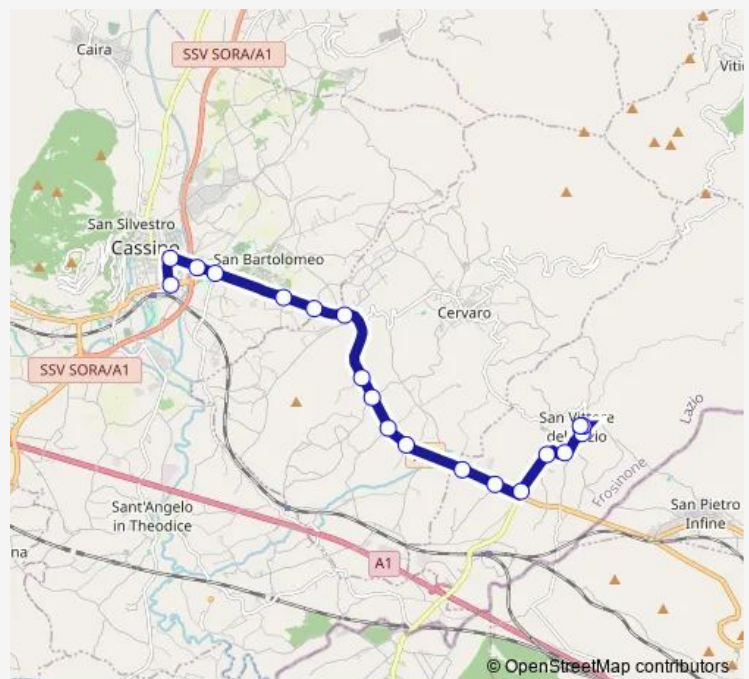

SAN Vittore | Via Orto Murato # f8059

SAN Vittore | Via Marconi Via Canalari # f8060

SAN Vittore | Via Marconi Via Greci # f8061

**Route schedule**

Cassino | Viale Garigliano Via Volturno # f4412 — SAN Vittore | Via Marconi Via Greci # f8061

Monday	07:00
Tuesday	07:00
Wednesday	07:00
Thursday	07:00
Friday	07:00
Saturday	07:10-14:15
Sunday	—

**Route info**

Direction: Cassino | Viale Garigliano Via Volturno # f4412

Stops: 19

Trip Duration: 0 hour 20 min