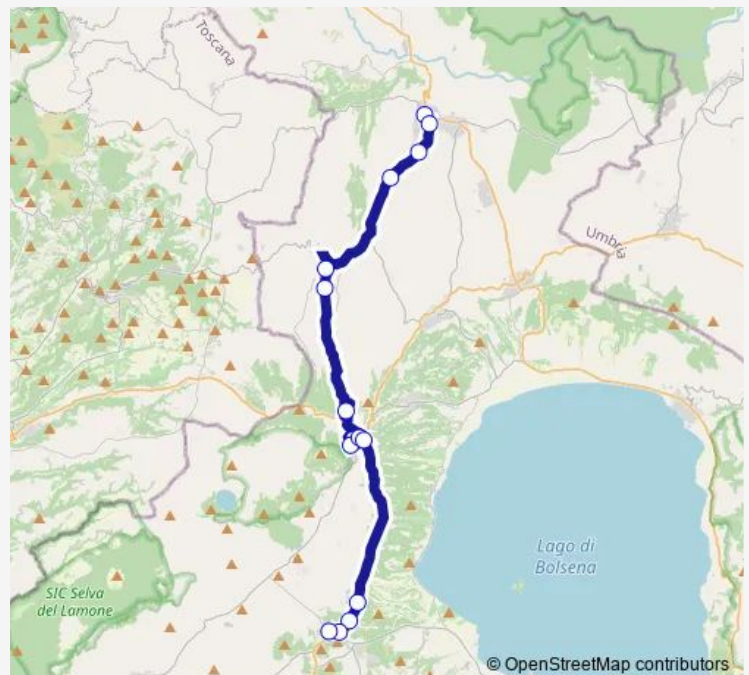

Bus Acquapendente - Valentano # Ac648a

[Go to website](#)

Direction

Acquapendente | Ist. Omnicomprensivo Leonardo DA Vinci # f847 — Valentano | Via Marconi Via Roma # f392

16 stops

[Open route schedule](#)

Acquapendente | Ist. Omnicomprensivo Leonardo DA Vinci # f847

Acquapendente | Via Onanese Via Cassia # f917

Acquapendente | La Sbarra # f919

Acquapendente | Via Onanese Via Traversa # f920

Onano | Via Aula Via Indipendenza # f921

Onano | Via Aula Via Sarti # f922

Gradoli | Via Onanese (La Buca) # f923

Latera | Via Dalla Chiesa # f838

Latera | Viale 1° Maggio # f839

Latera | Via Moro # f840

Latera | Via Dalla Chiesa # f841

Gradoli | Cantoniera # f924

Valentano | Valleverna # f947

Valentano | Villa Fontanile # f524

Valentano | Via Marconi Via Villa # f396

Valentano | Via Marconi Via Roma # f392

Route schedule

Acquapendente | Ist. Omnicomprensivo Leonardo DA Vinci # f847 — Valentano | Via Marconi Via Roma # f392

Monday	11:30-14:25
Tuesday	11:30-14:25
Wednesday	11:30-14:25
Thursday	11:30-16:35
Friday	11:30-14:25
Saturday	—
Sunday	—

Route info

Direction: Acquapendente | Ist. Omnicomprensivo Leonardo DA Vinci # f847

Stops: 16

Trip Duration: 0 hour 40 min