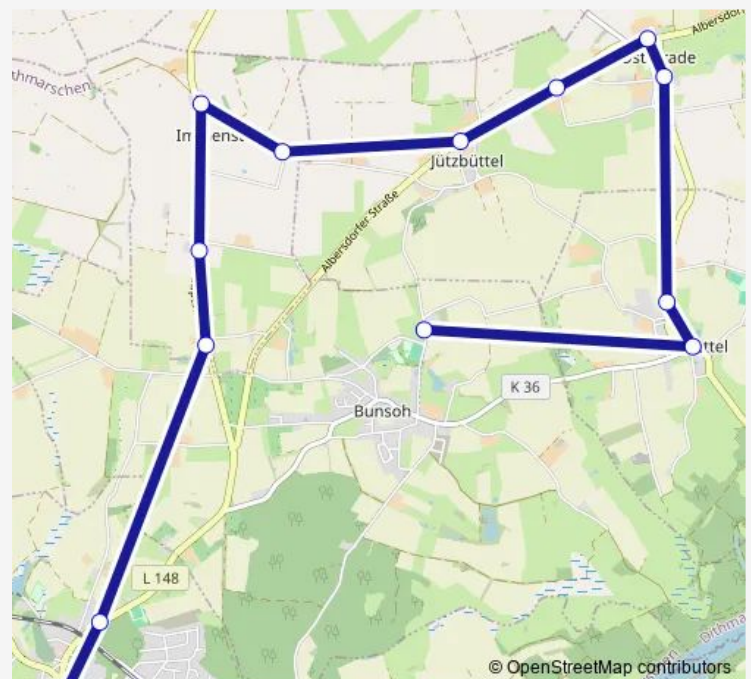

Osterrade-Christianshütte Zur Eider

Süderade Soldatenfriedhof

Süderade Ortsmitte

Osterrade-Christianshütte Abzw.

Osterrade Brandt

Osterrade Albersdorfer Straße

Osterrade Ecke Westerbrookweg

Osterrade-Jützbüttel

Saturday —

Sunday —

Route info

Direction: Bunsoh Schule

Stops: 21

Trip Duration: 0 hour 34 min

2505

Direction

Bunsoh Schule — Bunsoh Schule

27 stops

[Open route schedule](#)

Bunsoh Schule

Osterrade-Jützbüttel Hauptstraße 7

Osterrade-Jützbüttel

Osterrade Ecke Westerbrookweg

Osterrade Albersdorfer Straße

Osterrade Hauptstraße

Offenbüttel Hauptstraße

Offenbüttel Dammsknöll

Offenbüttel Dammsknöll/Haus-Nr.4

Offenbüttel Dammsknöll/Haus-Nr.8a

Offenbüttel Eckhorst I

Offenbüttel Eckhorst II

Heinkenstruck Haus-Nr.3