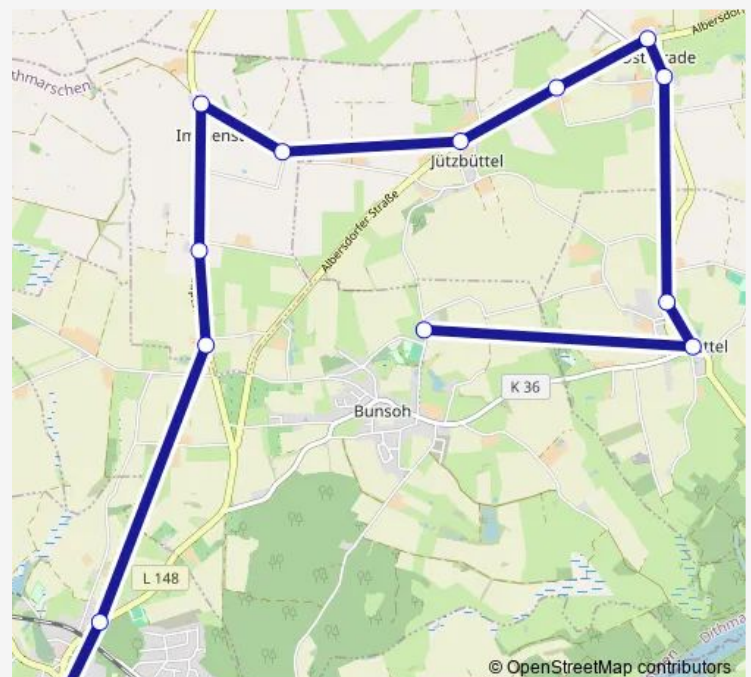

Osterrade-Christianshütte Zur Eider

Süderade Soldatenfriedhof

Süderade Ortsmitte

Osterrade-Christianshütte Abzw.

Osterrade Brandt

Osterrade Albersdorfer Straße

Osterrade Ecke Westerbrookweg

Osterrade-Jützbüttel

Saturday —

Sunday —

Route info

Direction: Bunsoh Schule

Stops: 21

Trip Duration: 0 hour 34 min

2505

Direction

Bunsoh Schule — Bunsoh Schule

27 stops

[Open route schedule](#)

Bunsoh Schule

Osterrade-Jützbüttel Hauptstraße 7

Osterrade-Jützbüttel

Osterrade Ecke Westerbrookweg

Osterrade Albersdorfer Straße

Osterrade Hauptstraße

Offenbüttel Hauptstraße

Offenbüttel Dammsknöll

Offenbüttel Dammsknöll/Haus-Nr.4

Offenbüttel Dammsknöll/Haus-Nr.8a

Offenbüttel Eckhorst I

Offenbüttel Eckhorst II

Heinkenstruck Haus-Nr.3