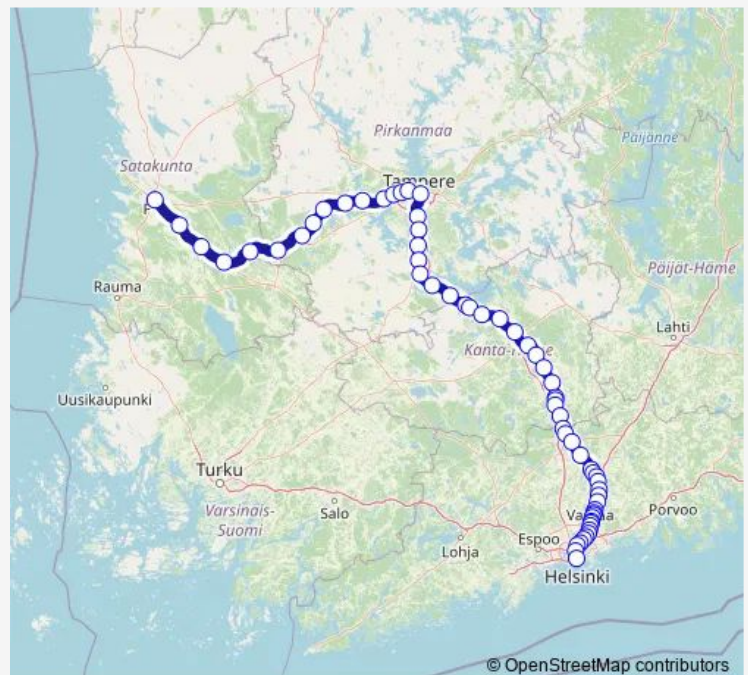

—

Sunday

18:12

Route info

Direction: Pori

Stops: 62

Trip Duration: 3 hour 42 min

■ S 186 — Pori - Helsinki

BusMaps

Toijala

Kuurila

Vinnilä

Iittala

Leteensuu

Parola

Hämeenlinna