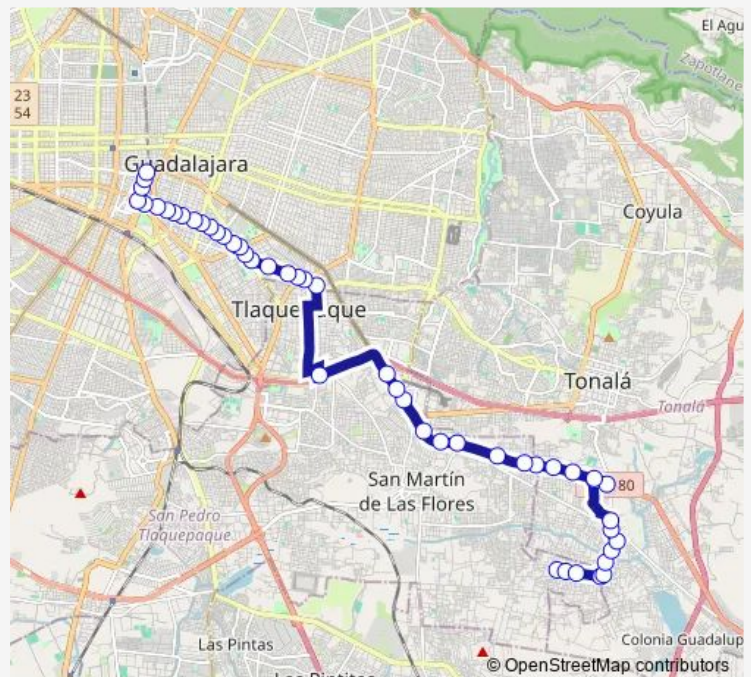

Jose Mariano Abasolo

Vicente Guerrero

Camino Viejo a Tonalá

Route schedule

Sauz — Avenida 16 de Septiembre

Monday	05:00
Tuesday	05:00
Wednesday	05:00
Thursday	05:00
Friday	05:00
Saturday	05:00
Sunday	—

Route info

Direction: Sauz

Stops: 48

Trip Duration: 1 hour 6 min

C60 — Troncal C60 - 644b Santa Isabel

Sala 3 de la central de autobuses

Alba

Avenida de las Torres

Calzada Lázaro Cárdenas

Avenida Río Nilo

Avenida Río Nilo

Avenida Río Nilo

Avenida Río Nilo

Avenida Río Nilo

Avenida Río Nilo

Fray Luis de Leon

Blvd. Gral. Marcelino García Barragán

Avenida Río Nilo

Avenida Río Nilo

Avenida Río Nilo

Avenida Río Nilo

Calle Jalisco

Tonala

Republica de Cuba

República de Brasil