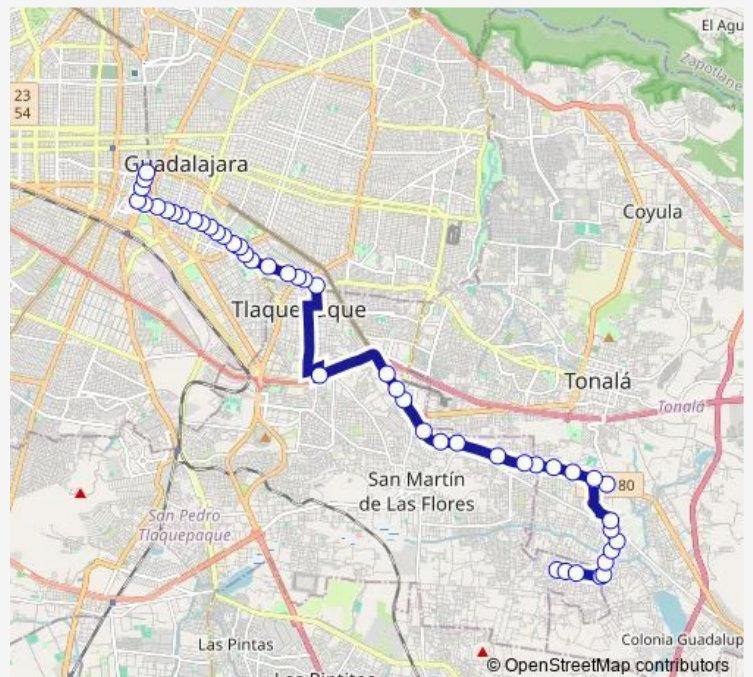

Jose Mariano Abasolo

Vicente Guerrero

Camino Viejo a Tonalá

Route schedule

Sauz — Avenida 16 de Septiembre

Monday	05:00
Tuesday	05:00
Wednesday	05:00
Thursday	05:00
Friday	05:00
Saturday	05:00
Sunday	—

Route info

Direction: Sauz

Stops: 48

Trip Duration: 1 hour 6 min

C60 — Troncal C60 - 644b Santa Isabel

Sala 3 de la central de autobuses

Alba

Avenida de las Torres

Calzada Lázaro Cárdenas

Avenida Río Nilo

Avenida Río Nilo

Avenida Río Nilo

Avenida Río Nilo

Avenida Río Nilo

Avenida Río Nilo

Fray Luis de Leon

Blvd. Gral. Marcelino García Barragán

Calle Antonio Bravo — Lázaro Cárdenas

43 stops

[Open route schedule](#)

Calle Antonio Bravo

Doctor R. Michel

Doctor R. Michel

5 de Mayo

Las Conchas