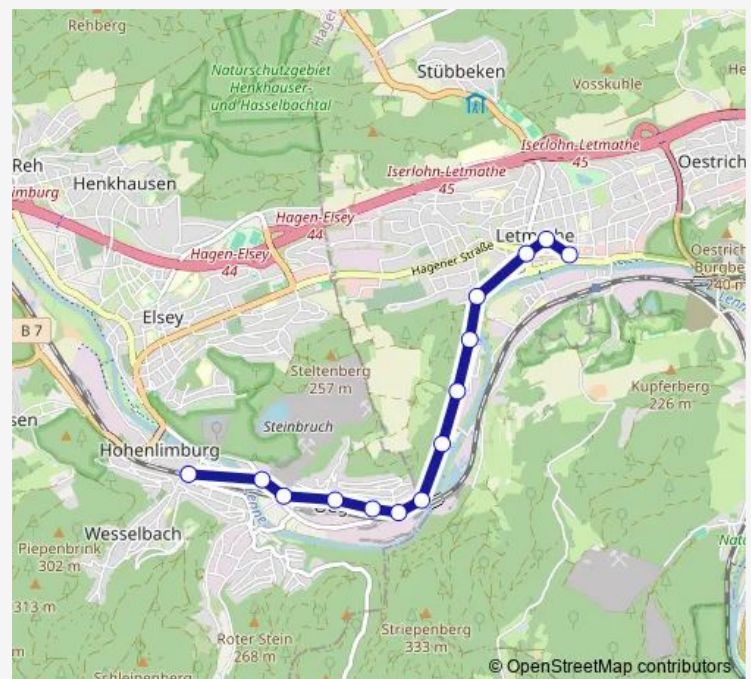

Tuesday 04:53-21:42

Wednesday 04:53-21:42

Thursday 04:53-21:42

Friday 04:53-21:42

Saturday 07:48-20:42

Sunday 10:15-20:15

Route info

Direction: Iserl., Letmathe Mitte

Stops: 14

Trip Duration: 0 hour 11 min

Direction

Hagen, Hohenlimburg Bf. — Iserl., Letmathe Mitte

15 stops

[Open route schedule](#)

Hagen, Hohenlimburg Bf.

Hagen, Hohenlimburg Mitte Mast in der Preinstr. Richtung Iserlohn

Iserl., Auf der Insel

Iserl., In den Lärchen

Iserl., Letmathe Alter Markt

Iserl., Marienstraße

Iserl., Letmathe Mitte

Route schedule

Hagen, Hohenlimburg Bf. — Iserl., Letmathe Mitte

Monday 05:09-21:53

Tuesday 05:09-21:53

Wednesday 05:09-21:53

Thursday 05:09-21:53

Friday 05:09-21:53

Saturday 08:00-20:53

Sunday 10:26-20:26

Route info

Direction: Hagen, Hohenlimburg Bf.