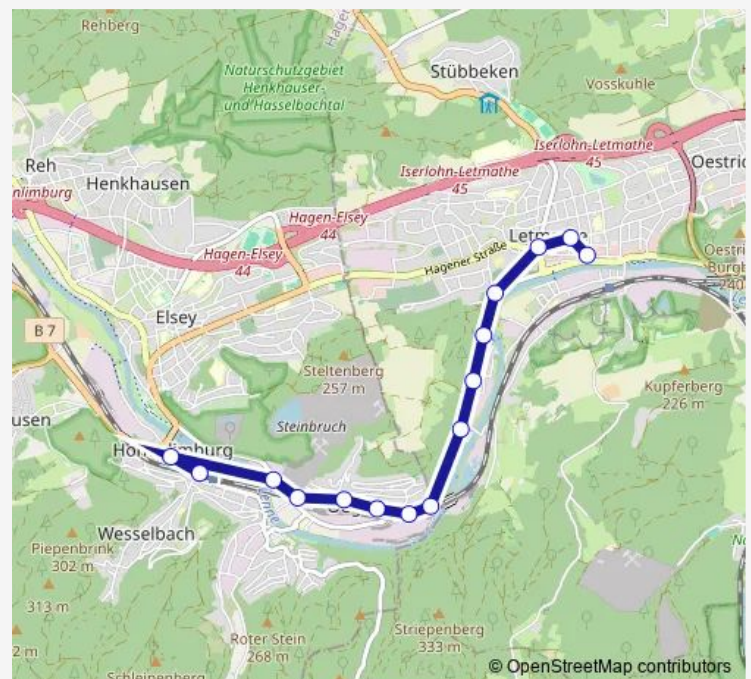

Iserl., In den Lärchen

Iserl., Letmathe Alter Markt

Iserl., Marienstraße

Iserl., Letmathe Mitte

### Route schedule

Hagen, Hohenlimburg Bf. Steig 3 — Iserl., Letmathe Mitte

Monday 05:09-21:53

Tuesday 08:00-20:53

Wednesday —

Thursday —

Friday 05:09-21:53

Saturday 08:00-20:53

### Route info

Direction: Hagen, Hohenlimburg Bf. Steig 3

Stops: 15

Trip Duration: 0 hour 15 min

9 — Hagen, Hohenlimburg Bf. - Hagen, Hoesch Siedlung - Iserlohn, Letmathe Mitte **BusMaps**

## Direction

Iserl., Letmathe Mitte — Hagen, Hohenlimburg Bf. Steig 3

14 stops

[Open route schedule](#)

Iserl., Letmathe Mitte

Iserl., Marienstraße

Iserl., Letmathe Alter Markt

Iserl., In den Lärchen