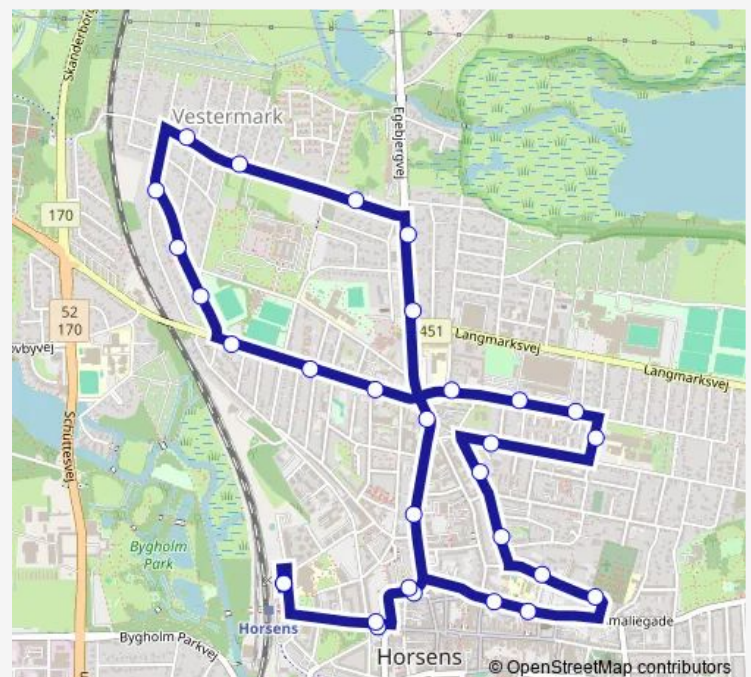

### Direction

Horsens Trafikterminal — Horsens Trafikterminal

30 stops

[Open route schedule](#)

Horsens Trafikterminal

Vitus Berings Plads (Horsens Kom)

Svanes Torv (Horsens Kom)

Horsens Ny Teater

Honorevej/Priorsløkkevej (Horsens Kom)

Rådmandsvej/priorsløkkevej (Horsens Kom)

Viborgvej/Borgmestervej (Horsens Kom)

Rådmandsvej/Borgmestervej (Horsens Kom)

### Route schedule

Horsens Trafikterminal — Horsens Trafikterminal

Monday 05:55-21:55

Tuesday 05:55-21:55

Wednesday 05:55-21:55

Thursday 05:55-21:55

Friday 05:55-21:55

Saturday 08:00-22:00

### Route info

Direction: Horsens Trafikterminal

Stops: 30

Trip Duration: 0 hour 29 min

Vesthallen/Borgmestervej (Horsens Kom)

Vesthallen/Vestergade (Horsens Kom)

Istedgade/Vestergade (Horsens Kom)

Nygade/Vestergade (Horsens Kom)