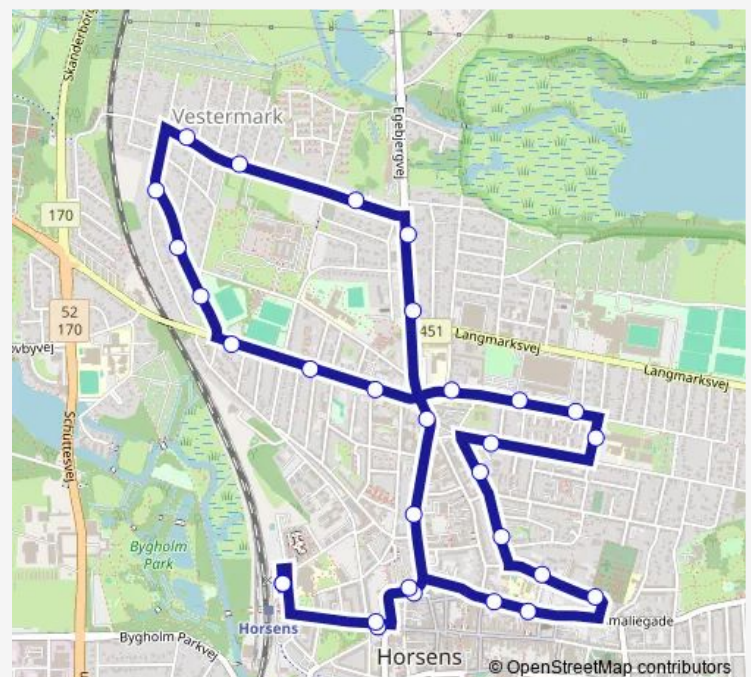

Direction

Horsens Trafikterminal — Horsens Trafikterminal

30 stops

[Open route schedule](#)

Horsens Trafikterminal

Vitus Berings Plads (Horsens Kom)

Svanes Torv (Horsens Kom)

Horsens Ny Teater

Honorevej/Priorsløkkevej (Horsens Kom)

Rådmandsvej/priorsløkkevej (Horsens Kom)

Viborgvej/Borgmestervej (Horsens Kom)

Rådmandsvej/Borgmestervej (Horsens Kom)

Route schedule

Horsens Trafikterminal — Horsens Trafikterminal

Monday 05:55-21:55

Tuesday 05:55-21:55

Wednesday 05:55-21:55

Thursday 05:55-21:55

Friday 05:55-21:55

Saturday 08:00-22:00

Sunday 09:00-22:00

Route info

Direction: Horsens Trafikterminal

Stops: 30

Trip Duration: 0 hour 29 min

Vesthallen/Borgmestervej (Horsens Kom)

Vesthallen/Vestergade (Horsens Kom)

Istedgade/Vestergade (Horsens Kom)

Nygade/Vestergade (Horsens Kom)