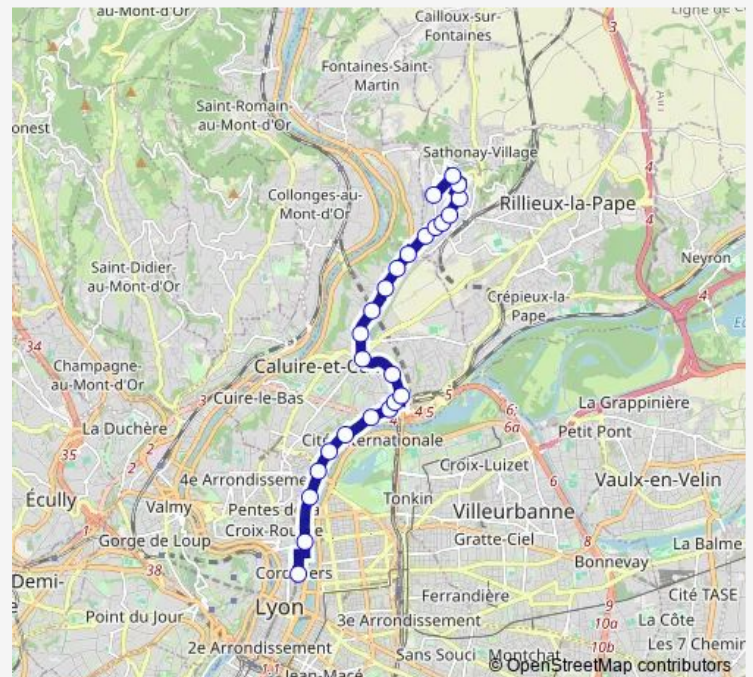

### Direction

Cordeliers — Sathonay Castellane

25 stops

[Open route schedule](#)

- Cordeliers
- Hôtel de Ville L. Pradel
- Pont De Lattre Rd
- Pont Churchill Rd
- Cours Aristide Briand
- Bellevue
- Petit Versailles
- Les Eaux
- Grande Rue de St Clair
- St-Clair Square Brosset
- Montée des Soldats
- Caluire Place Foch
- Caluire - Pl. Bascule
- André Lassagne
- Le Vernay
- Bois Roux
- Marronniers
- Les Bruyères
- Camp Militaire
- Sathonay Mutualité
- Sathonay Drapeau

### Route schedule

Cordeliers — Sathonay Castellane

Monday	05:00-00:05 <sup>+1</sup>
Tuesday	05:00-00:05 <sup>+1</sup>
Wednesday	05:00-00:05 <sup>+1</sup>
Thursday	05:00-00:05 <sup>+1</sup>
Friday	05:00-00:05 <sup>+1</sup>
Saturday	05:00-00:05 <sup>+1</sup>
Sunday	06:30-00:05 <sup>+1</sup>

### Route info

Direction: Cordeliers

Stops: 25

Trip Duration: 0 hour 28 min

9 — Cordeliers -> Sathonay Castellane

Sathonay Mairie

Sathonay République

Sathonay Manutention