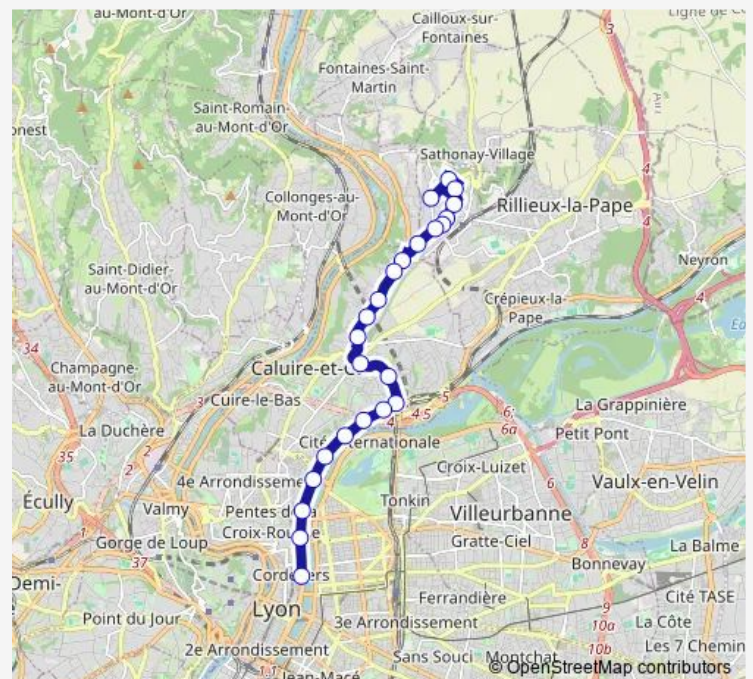

Cours Aristide Briand

Bellevue

Petit Versailles

Les Eaux

Grande Rue de St Clair

St-Clair Square Brosset

Montée des Soldats

Caluire Place Foch

### Route info

Direction: Cordeliers

Stops: 25

Trip Duration: 0 hour 33 min

9 — Cordeliers -> Sathonay Castellane

Sathonay Mairie

Sathonay République

Sathonay Manutention