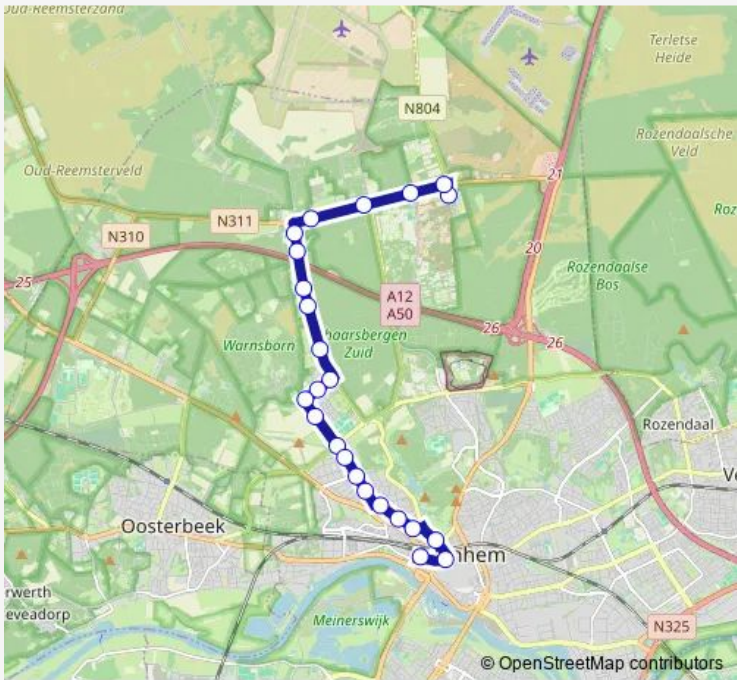

Bus 9 Schaarsbergen - Arnhem Cs

[Go to website](#)

**Direction**  
 Arnhem, Centraal Station [ G ] — Schaarsbergen, I.P.C.  
 23 stops  
[Open route schedule](#)

- Arnhem, Centraal Station [ G ]
- Arnhem, Willemsplein [ A ]
- Arnhem, Sonsbeekweg
- Arnhem, Burgemeestersplein
- Arnhem, Burg. Weertsstraat
- Arnhem, Izaak Evertslaan
- Arnhem, van Ruisdaelstraat
- Arnhem, Jacob Marislaan
- Arnhem, Mesdaglaan
- Arnhem, Schelmseweg
- Schaarsbergen, Lijnbaan
- Schaarsbergen, Warnsborn
- Schaarsbergen, Menthenbergseweg
- Schaarsbergen, Kemperbergerweg
- Schaarsbergen, Casa Nova
- Schaarsbergen, Dennenheide
- Schaarsbergen, Pannekoekhuis
- Schaarsbergen, Museum 40-45
- Schaarsbergen, Koningsweg
- Schaarsbergen, Buitenplaats Koningsweg
- Schaarsbergen, Viersprong

Route info  
 Direction: Arnhem, Centraal Station [ G ]  
 Stops: 23  
 Trip Duration: 0 hour 26 min

9 — Schaarsbergen - Arnhem Cs **BusMaps**

Schaarsbergen, C. van Maasdijklaan

Schaarsbergen, I.P.C.

**Direction**

Schaarsbergen, I.P.C. — Arnhem, Centraal Station

24 stops

[Open route schedule](#)

Schaarsbergen, I.P.C.

Deelen, Hoenderloseweg

Schaarsbergen, C. van Maasdijklaan

Schaarsbergen, Viersprong

Schaarsbergen, Buitenplaats Koningsweg

## Route info

Direction: Schaarsbergen, I.P.C.

Stops: 24

Trip Duration: 0 hour 22 min

9 Bus time schedules and route maps are available in an offline PDF at [busmaps.com](https://busmaps.com). Use the [busmaps.com](https://busmaps.com) website to see live bus times, train schedule or subway schedule, and step-by-step directions for all public transit in Arnhem