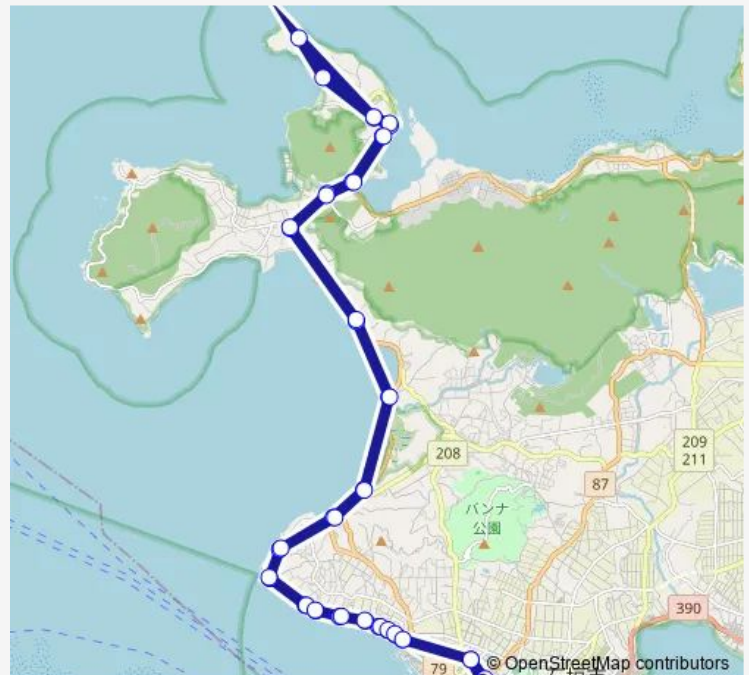

大嵩西入口 ( 川平方面 )

### Route schedule

バスターミナル ( 出発 ) — バスターミナル ( 到着 )

Monday 06:15-18:10

Tuesday 06:15-18:10

Wednesday 06:15-18:10

Thursday 06:15-18:10

Friday 06:15-18:10

Saturday 06:15-18:10

### Route info

Direction: バスターミナル ( 出発 )

Stops: 52

Trip Duration: 1 hour 50 min

■ 9 — 川平リゾート線

BusMaps

ヨーン (川平方面)

川平郵便局前 (川平方面)