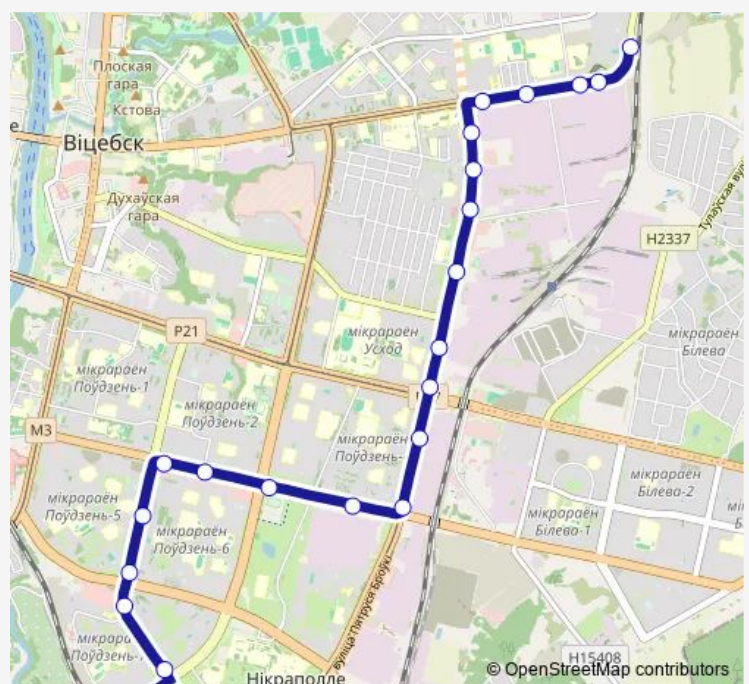

Direction

Микрорайон ЮГ-7 (посадка) — микрорайон Фрунзе (высадка)

22 stops

[Open route schedule](#)

Микрорайон ЮГ-7 (посадка)

Роддом

улица Генерала Маргелова

улица Воинов-Интернационалистов

предприятие Марко

Route schedule

Микрорайон ЮГ-7 (посадка) — микрорайон Фрунзе (высадка)

Monday	05:36-00:07 ⁺¹
Tuesday	05:36-00:07 ⁺¹
Wednesday	05:36-00:07 ⁺¹
Thursday	05:36-00:07 ⁺¹
Friday	05:36-00:07 ⁺¹
Saturday	—
Sunday	—

Route info

Direction: Микрорайон ЮГ-7 (посадка)

Stops: 22

Trip Duration: 0 hour 35 min

микрорайон Фрунзе (высадка)

Direction

Микрорайон Фрунзе — Микрорайон Юг-7 (высадка пассажиров)

22 stops