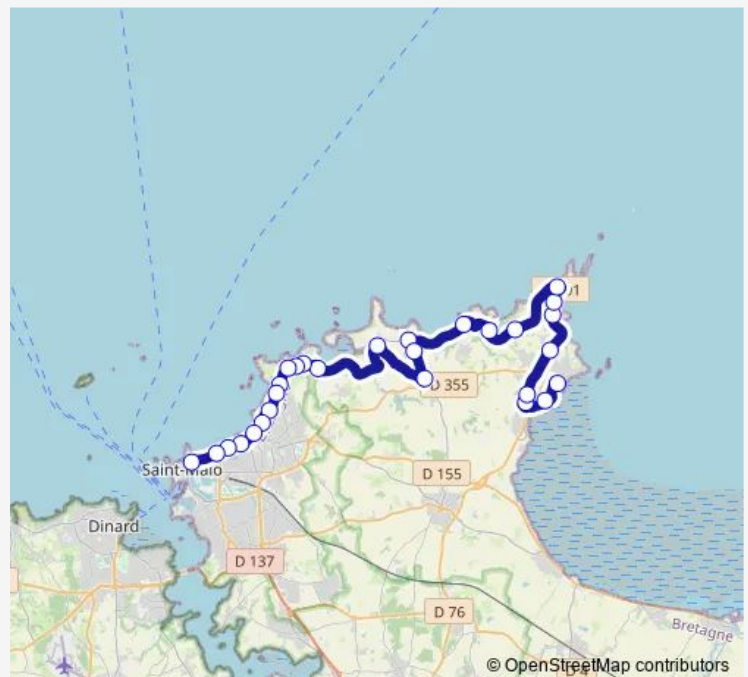

Bus 9 Ligne 9

[Go to website](#)

Direction

Eglise — Intra-Muros

28 stops

[Open route schedule](#)

- Eglise
- Port de la Houle
- Ville Ballet
- Ville es Gris
- Port Briac
- Port Picain
- Port-Mer
- Pointe du Grouin
- La Gaudichais
- Le Verger
- Fort Du Guesclin
- La Touesse Plage
- La Mare
- Bel Air
- La Guimorais
- Les Ilôts
- Rothéneuf Centre
- Tesserie
- Nicet
- Pont
- Minihic

Route schedule

Eglise — Intra-Muros

Monday	10:15-18:15
Tuesday	10:15-18:15
Wednesday	10:15-18:15
Thursday	10:15-18:15
Friday	10:15-18:15
Saturday	10:15-18:15
Sunday	10:15-18:15

Route info

Direction: Eglise

Stops: 28

Trip Duration: 0 hour 53 min

9 — Ligne 9