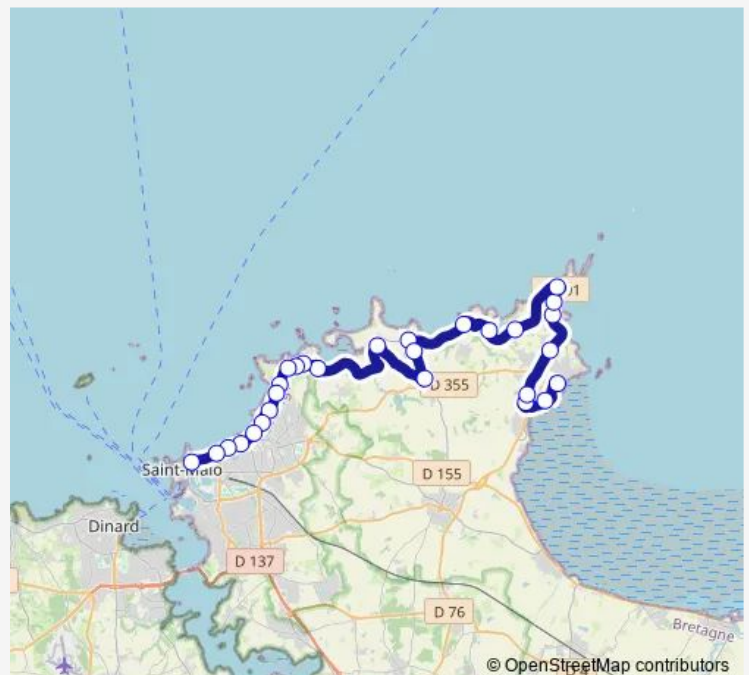

Bus 9 Ligne 9

[Go to website](#)

Direction

Eglise — Intra-Muros

28 stops

[Open route schedule](#)

Eglise
Port de la Houle
Ville Ballet
Ville es Gris
Port Briac
Port Picain
Port-Mer
Pointe du Grouin
La Gaudichais
Le Verger
Fort Du Guesclin
La Touesse Plage
La Mare
Bel Air
La Guimorais
Les Ilôts
Rothéneuf Centre
Tesserie
Nicet
Pont
Minihic

Route schedule

Eglise — Intra-Muros

Monday	10:15-18:15
Tuesday	10:15-18:15
Wednesday	10:15-18:15
Thursday	10:15-18:15
Friday	10:15-18:15
Saturday	10:15-18:15
Sunday	10:15-18:15

Route info

Direction: Eglise

Stops: 28

Trip Duration: 0 hour 53 min

9 — Ligne 9

BusMaps