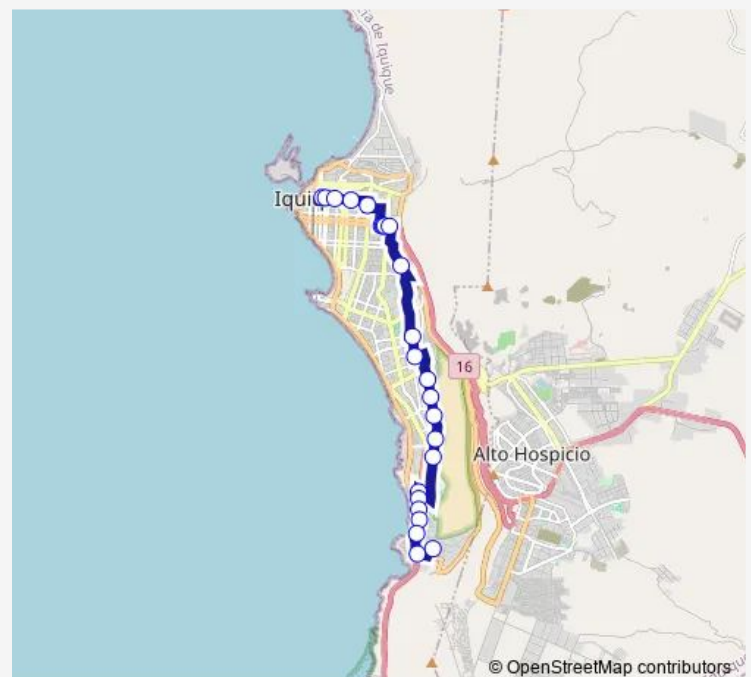

La Tirana / Nva Uno

La Tirana / Cementerio

La Tirana / Via Cinco

### Route schedule

Tarapacá / Obispo Labbé — Terminal 10

Monday 06:00-22:00

Tuesday 06:00-22:00

Wednesday 06:00-22:00

Thursday 06:00-22:00

Friday 06:00-22:00

Saturday 06:00-22:00

### Route info

Direction: Tarapacá / Obispo Labbé

Stops: 24

Trip Duration: 0 hour 46 min

9 — Línea 9

BusMaps

La tirana / Comisaria

Vía Uno / Arturo Prat Chacón

## Direction

Terminal 10 — Obispo Labbé, 598-670

24 stops

[Open route schedule](#)

Terminal 10

Vía Uno / Arturo Prat Chacón

Arturo Prat Chacón / Vía Tres

La tirana / Comisaria