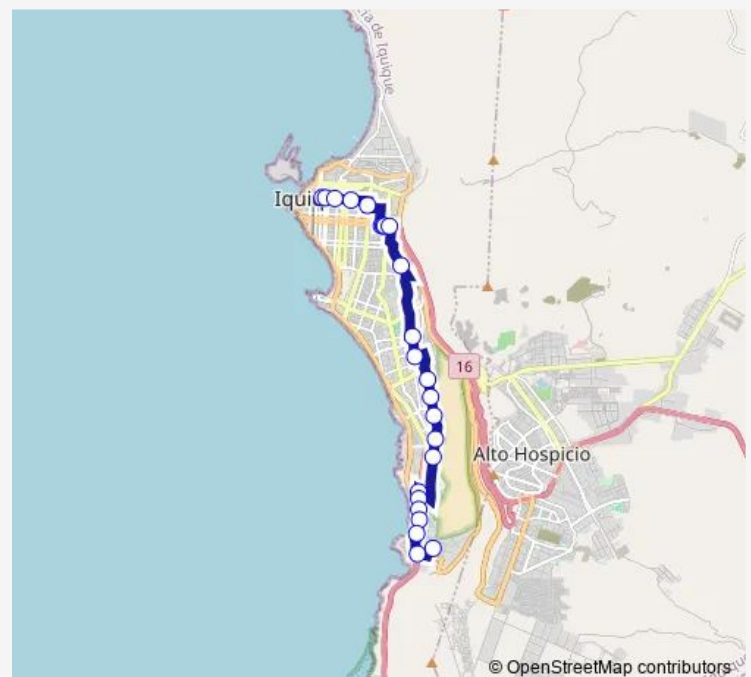

Los Algarrobos / Calle Uno

Avenida La Tirana / Reinamar

La Tirana / Nva Uno

La Tirana / Cementerio

La Tirana / Via Cinco

Route schedule

Tarapacá / Obispo Labbé — Terminal 10

Monday 06:00-22:00

Tuesday 06:00-22:00

Wednesday 06:00-22:00

Thursday 06:00-22:00

Friday 06:00-22:00

Saturday 06:00-22:00

Sunday 06:00-22:00

Route info

Direction: Tarapacá / Obispo Labbé

Stops: 24

Trip Duration: 0 hour 46 min

9 — Línea 9

BusMaps

La tirana / Comisaria

Vía Uno / Arturo Prat Chacón

Terminal 10

Direction

Thursday 06:00-22:00

Friday 06:00-22:00

Saturday 06:00-22:00

Sunday 06:00-22:00

Route info

Direction: Terminal 10

Stops: 24

Trip Duration: 0 hour 36 min