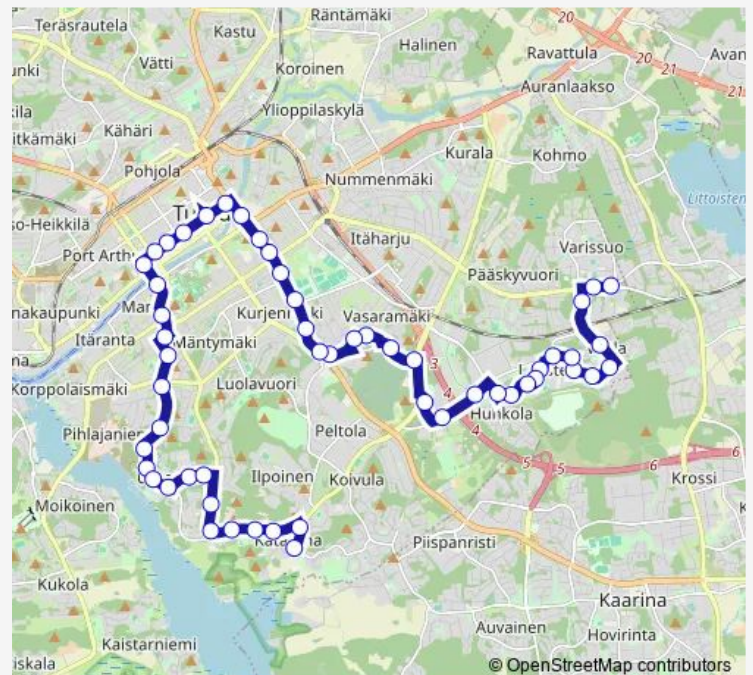

### Route schedule

Pihkalankatu — Katariina

Monday 05:05-18:00

Tuesday 05:05-18:00

Wednesday 05:05-18:00

Thursday 05:05-18:00

Friday 05:05-20:45

Saturday 06:15-22:45

### Route info

Direction: Pihkalankatu

Stops: 54

Trip Duration: 0 hour 49 min

9 — Varissuo-Katariina

Turjanpuisto

Kivikartiontie

Vasaramäki