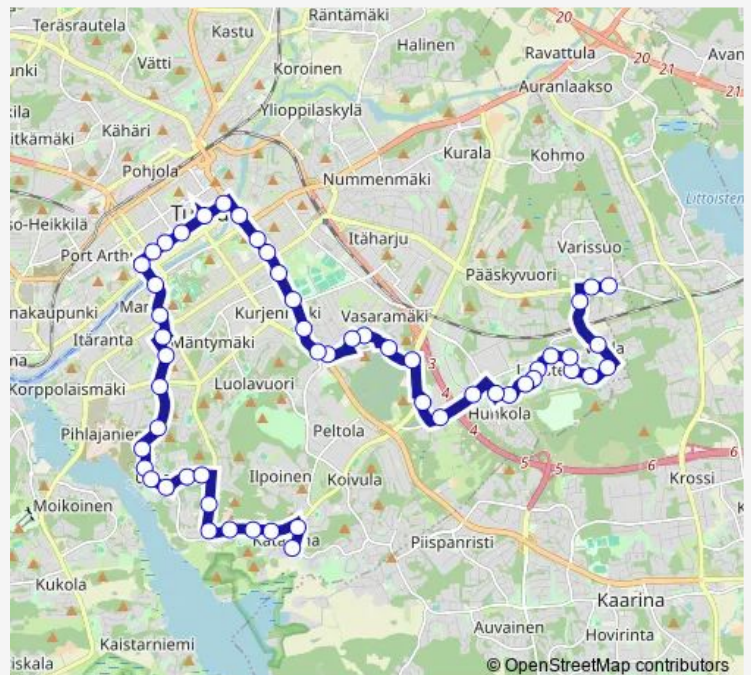

Saturday 05:07-23:15

Sunday 06:05-22:50

Route info

Direction: Pihkalankatu

Stops: 54

Trip Duration: 0 hour 54 min

Turjanpuisto

Kivikartiontie

Vasaramäki

Kupittaaan jäähalli

Kupittaaanpuisto

Uudenmaantulli

Vartiovuori

Tuomiokirkkotori

Brahenkatu

Kauppatori A7

Wednesday 05:42-23:05

Thursday 05:42-23:05

Friday 05:42-23:05

Saturday 05:40-23:05

Sunday 07:13-22:58

Route info

Direction: Katariina

Stops: 55