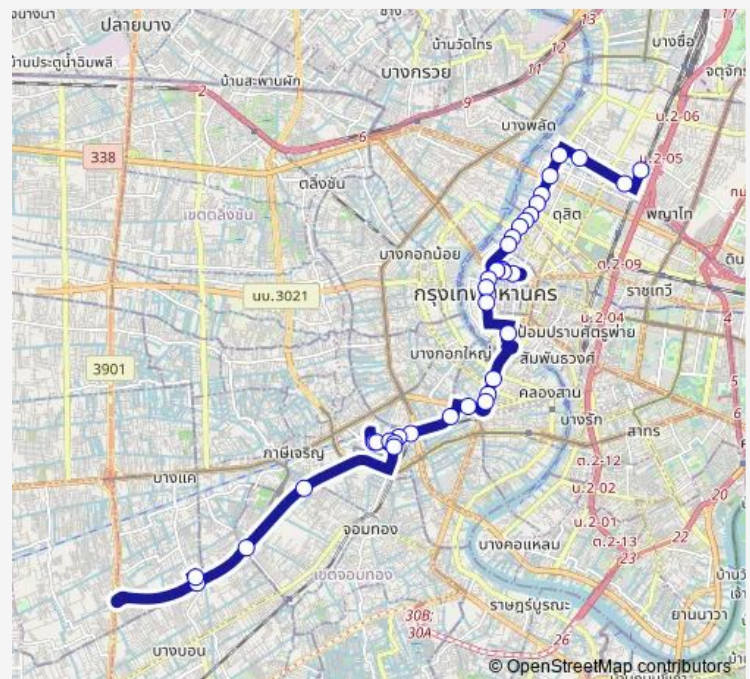

ตรงข้ามสำนักงานเขตพระนคร;Phranakhon District Office (Opposite)

กองสลาก;The Government Lottery Office

แยกคอกวัว;Khok Wua Intersection

อนุสาวรีย์ประชาธิปไตย(ตรงข้ามศึกษาภัณฑ์);Democracy Monument (Opposite Suksapan)

แยกคอกวัวตรงข้ามกองสลาก;Khok Wua Intersection

ตรงข้ามกองสลาก;The Government Lottery Office (opposite)

สนามหลวง(ศาลฎีกา);Sanam Luang (Court of Justice)

Route schedule

สถานีรถไฟสามเสน;Samsen Railway Station — คู่มือเส้นทางสาย 9 (กัลปพฤกษ์);Bus Depot 9 (Kalpapruok)

Monday	00:00
Tuesday	00:00
Wednesday	00:00
Thursday	00:00
Friday	00:00
Saturday	00:00
Sunday	00:00

Route info

Direction: สถานีรถไฟสามเสน;Samsen Railway Station

Stops: 38

Trip Duration: 1 hour 23 min

9 — กัลปพฤกษ์ - สถานีรถไฟสามเสน;Kallaprapruk - Samsen Station