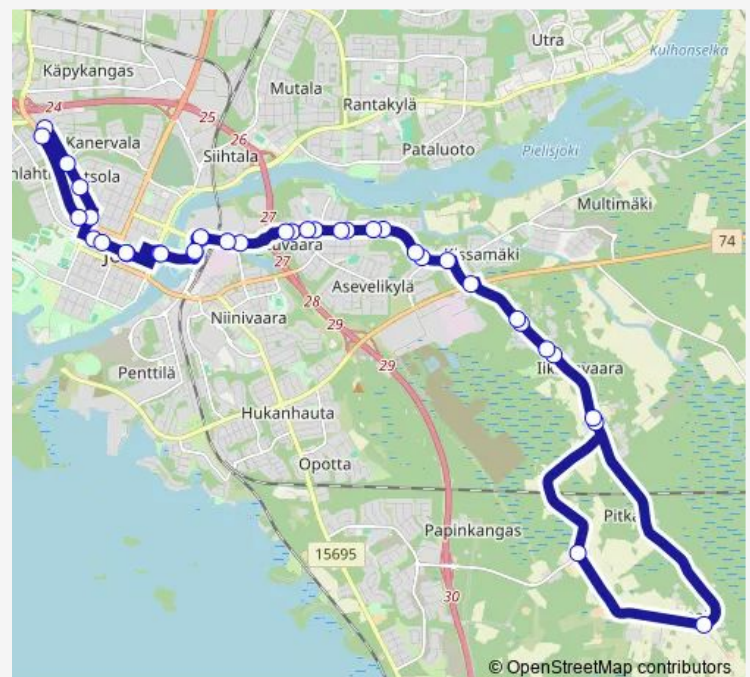

### Route schedule

Tulliportinkatu E — Kaislakatu P

Monday 07:00-08:55

Tuesday 07:00-08:55

Wednesday 07:00-08:55

Thursday 07:00-08:55

Friday 07:00-08:55

Saturday —

### Route info

Direction: Tulliportinkatu E

Stops: 38

Trip Duration: 0 hour 54 min

■ 9 — Otsola - Keskusta - liksenvaara

BusMaps

liksenvaara P

liksennotko P