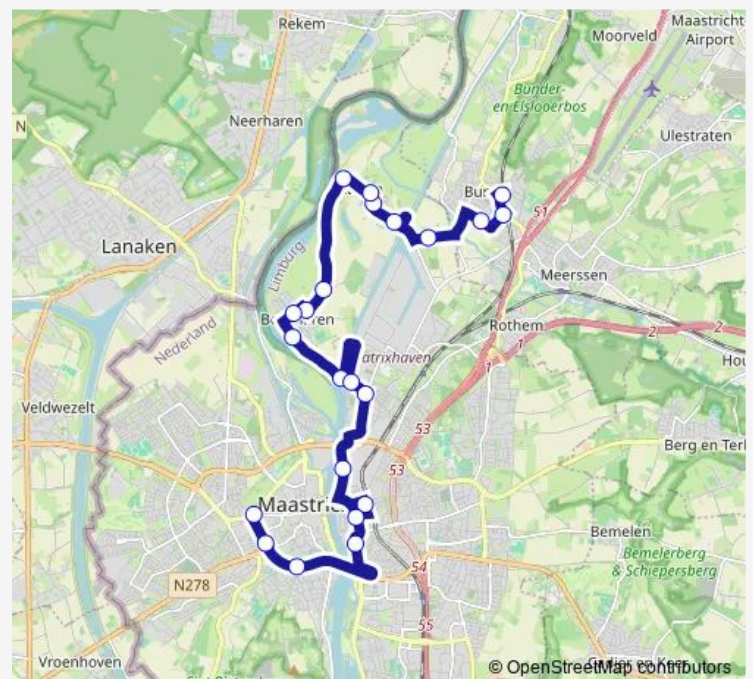

Maastricht, Boschstraat/Markt

Maastricht, Station Maastricht

Maastricht, Franciscus Romanusweg

Maastricht, W. Alexanderweg/Balijeweg

Maastricht, Balijeweg/Ankerkade

Borgharen, Sluisdijk/Stuw

Borgharen, Middenstraat

Bunde, Beukenlaan

Bunde, Kastanjelaan

Bunde, Station Bunde

Route schedule

Maastricht, Koningin Emmaplein — Bunde, Station Bunde

Monday 06:13-23:16

Tuesday 06:13-23:16

Wednesday 06:13-23:16

Thursday 06:13-23:16

Friday 06:13-23:16

Saturday 08:02-23:16

Sunday 09:16-23:16

Route info

Direction: Maastricht, Koningin Emmaplein

Stops: 20

Trip Duration: 0 hour 40 min

9 — Maastricht Kon Emmaplein via Borgharen - Bunde

Direction

Bunde, Station Bunde — Maastricht, Koningin Emmaplein

22 stops

[Open route schedule](#)

Bunde, Station Bunde

Bunde, Kastanjelaan

Bunde, Beukenlaan