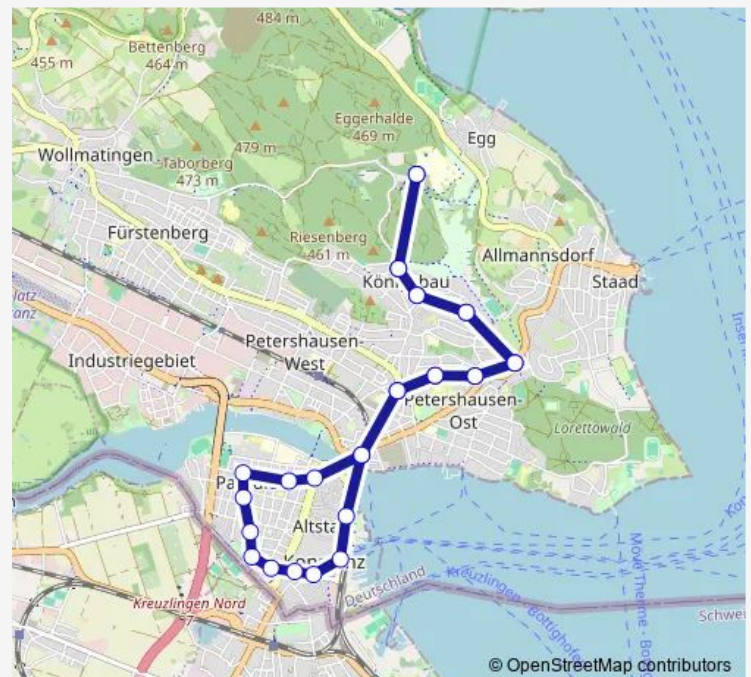

Saturday —

Sunday —

Route info

Direction: Konstanz, Schulthaisstrasse

Stops: 13

Trip Duration: 0 hour 18 min

© OpenStreetMap contributors

Direction

Konstanz, Sternenplatz — Konstanz, Universität

13 stops

[Open route schedule](#)

Konstanz, Sternenplatz

Konstanz, Schottenplatz

Konstanz, Bürgerbüro

Konstanz, Schnetztor

Konstanz, Bodanplatz