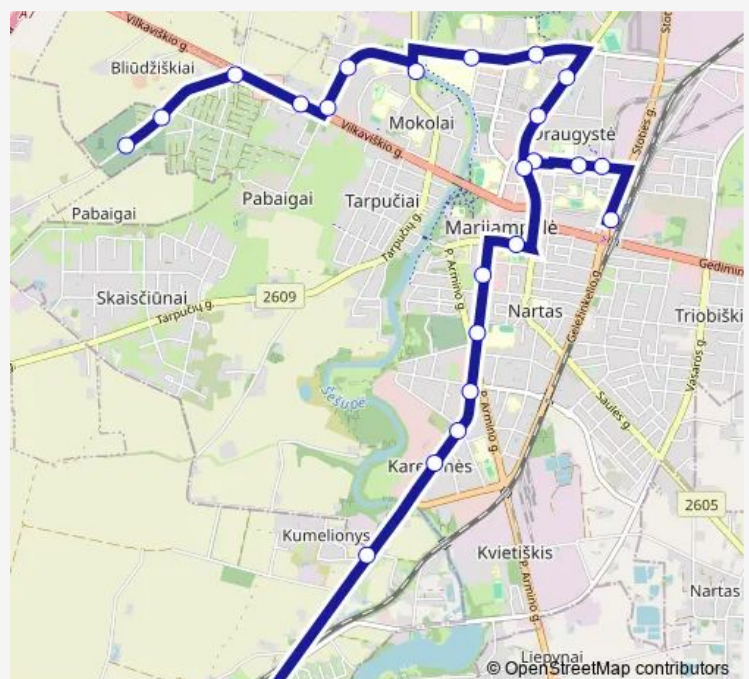

Vytauto g.

### Route schedule

Naujosios kapinės li — SB \_Piliakalnis

Monday 06:50-17:37

Tuesday 06:50-17:37

Wednesday 06:50-17:37

Thursday 06:50-17:37

Friday 06:50-17:37

Saturday 07:00-15:39

### Route info

Direction: Naujosios kapinės li

Stops: 24

Trip Duration: 0 hour 41 min

9 — Naujosios kapinės - Mokolai - Degučiai - Autobusų stotis - Kumelionys - SB Piliakalnis

Karinis miestelis

Kumelionys

SB\_Piliakalnis