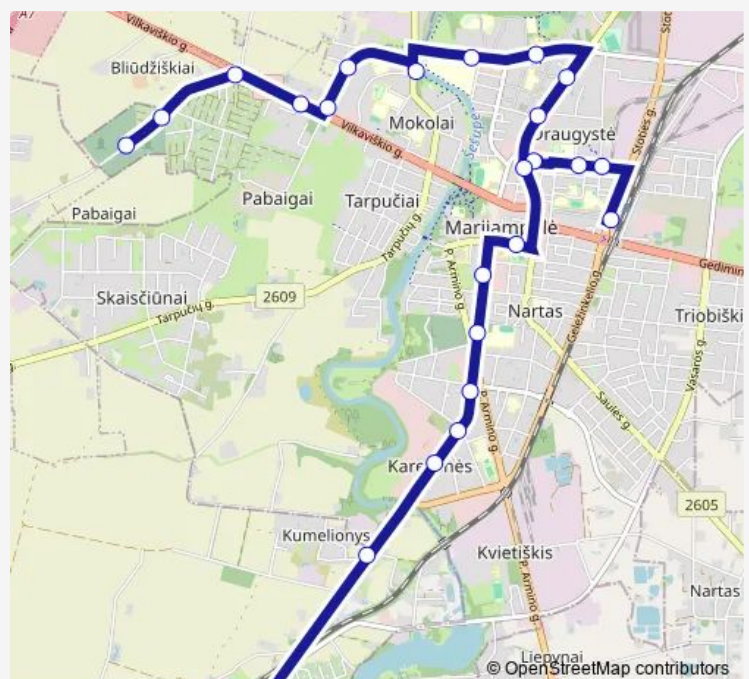

Miesto sodas

Seminarijos g.

Aušros g.

Vytauto g.

Route schedule

Naujosios kapinės li — SB _Piliakalnis

Monday	06:50-17:37
Tuesday	06:50-17:37
Wednesday	06:50-17:37
Thursday	06:50-17:37
Friday	06:50-17:37
Saturday	07:00-15:39
Sunday	—

Route info

Direction: Naujosios kapinės li

Stops: 24

Trip Duration: 0 hour 38 min

9 — Naujosios kapinės - Mokolai - Degučiai - Autobusų stotis - Kumelionys - SB Piliakalnis

Karinis miestelis

Kumelionys

SB_Piliakalnis

Direction

SB _Piliakalnis — Naujosios kapinės li

24 stops

[Open route schedule](#)

SB _Piliakalnis

Kumelionys

Karinis miestelis

Vytauto g.

Wednesday 07:23-16:57

Thursday 07:23-16:57

Friday 07:23-16:57

Saturday 07:30-15:01

Sunday —

Route info

Direction: SB _Piliakalnis

Stops: 24