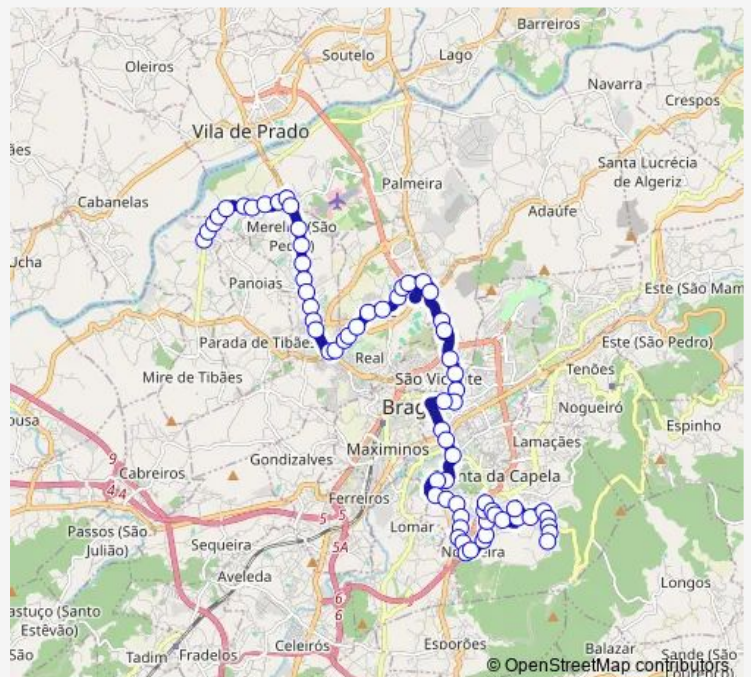

Bairro Ii

Bairro I

Agrinha Ii

Route schedule

Barral Iv — Ruães (S Martinho Tibães-Verdes)

Monday 07:25-20:25

Tuesday 07:25-20:25

Wednesday 07:25-20:25

Thursday 07:25-20:25

Friday 07:25-20:25

Saturday —

Sunday —

Route info

Direction: Barral Iv

Stops: 70

Trip Duration: 1 hour 0 min

■ 9 — Ruães - Nogueira (Barral)

Agrinha I

Pinheiro li

Pinheiro I

Barros E Soares I

Viriato A Nunes li

Viriato A Nunes I

Liberdade (Ponte)