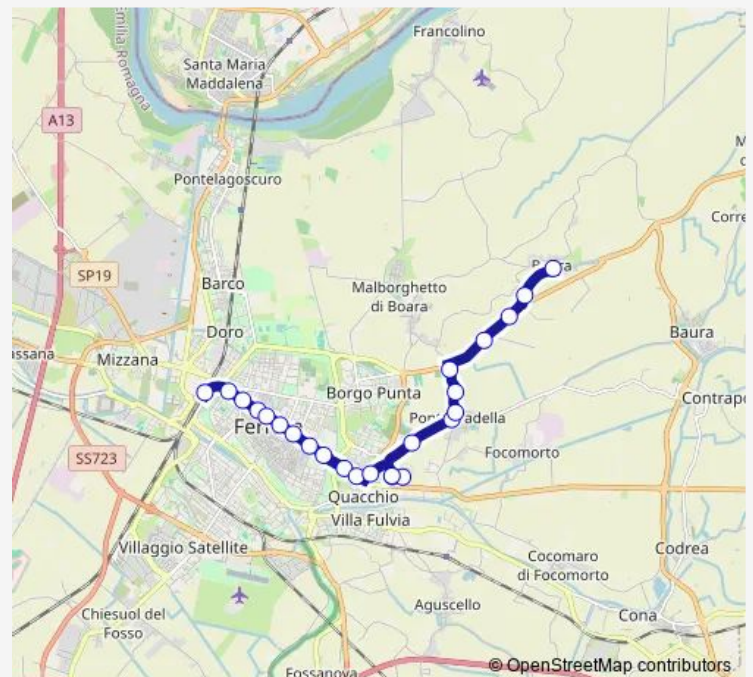

### Direction

Piazzale Medaglie D'Oro — Stazione

10 stops

[Open route schedule](#)

Piazzale Medaglie D'Oro

Giovecca Citta' Della Salute

Giovecca Parco Pareschi

Giovecca Montebello

### Route schedule

Piazzale Medaglie D'Oro — Stazione

Monday 06:00

Tuesday —

Wednesday 06:00

Thursday —

Friday 06:00

Saturday —

### Route info

Direction: Piazzale Medaglie D'Oro

Stops: 10

Trip Duration: 0 hour 9 min

## Route info

Direction: Stazione

Stops: 24

Trip Duration: 0 hour 26 min