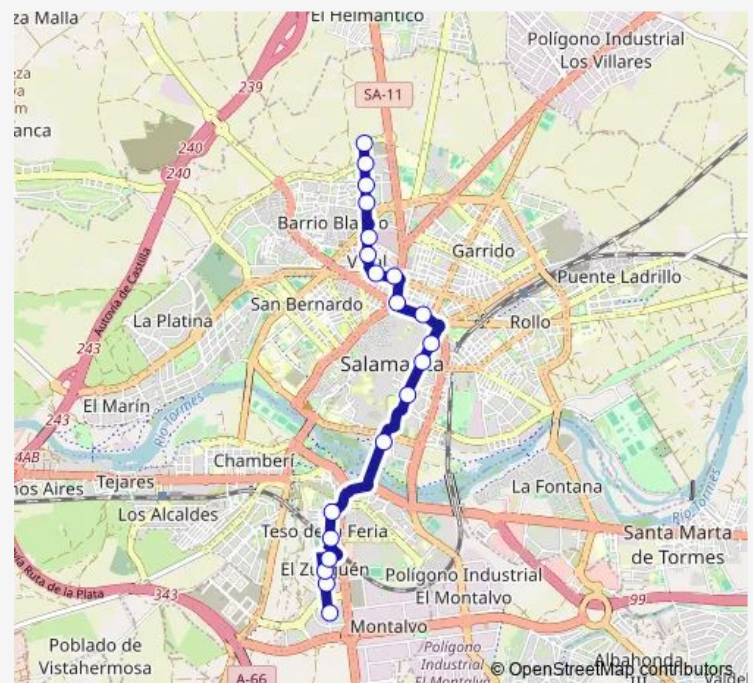

Avda. Mirat 22

Pº. Doctor Torres de Villarroel 2

Avda. Portugal 126

Avda. Portugal 152

C/ Emigdio de la Riva 6

C/ Emigdio de la Riva fren. 29

C/ Los Valles Mineros 2

C/ Los Valles Mineros s/n

C/ Los Valles Mineros s/n

C/ Los Valles Mineros s/n

Route schedule

C/ Comisión Europea s/n — C/ Los Valles Mineros s/n

Monday 07:12-22:36

Tuesday 07:12-22:36

Wednesday 07:12-22:36

Thursday 07:12-22:36

Friday 07:12-22:36

Saturday 08:12-22:36

Sunday 09:45-22:25

Route info

Direction: C/ Comisión Europea s/n

Stops: 20

Trip Duration: 0 hour 30 min

9 — Capuchinos (317) > Zurguén (196)

Direction

C/ Los Valles Mineros s/n — C/ Comisión Europea s/n

19 stops

[Open route schedule](#)

C/ Los Valles Mineros s/n

C/ Los Valles Mineros 45

C/ Los Valles Mineros 33

C/ Los Valles Mineros s/n