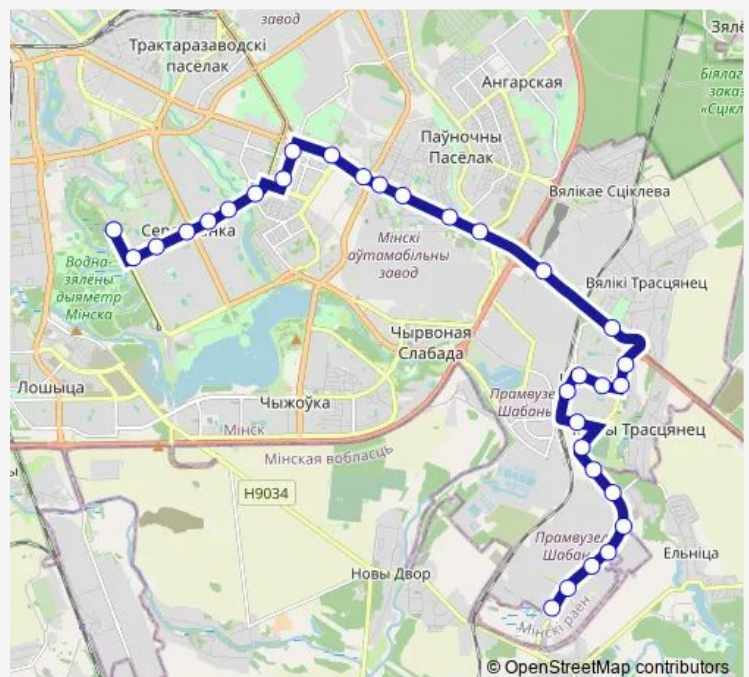

Saturday —

Sunday —

Route info

Direction: Завод железобетонных изделий

Stops: 31

Trip Duration: 1 hour 1 min

Кулешова

ст.м. Партизанская