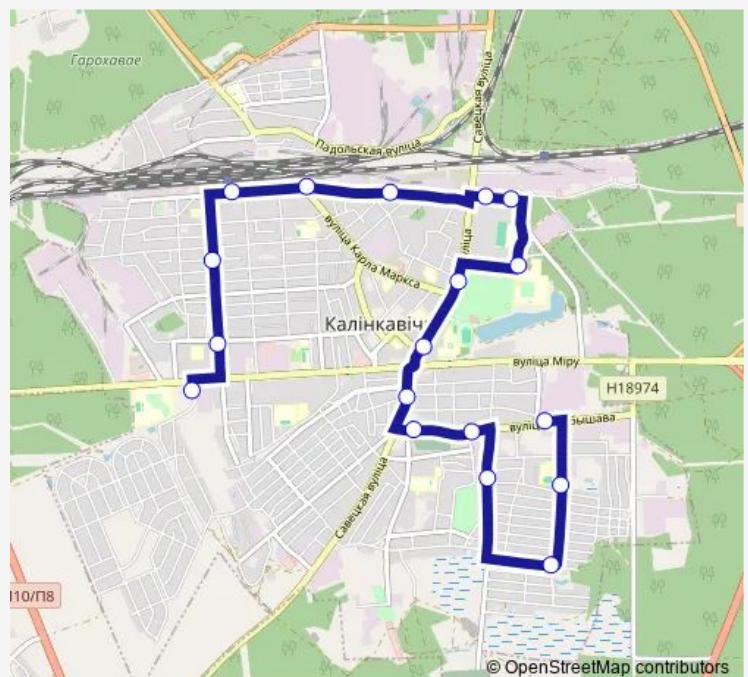

36х

Route schedule

Автовокзал — 36х

Monday 06:30-21:40

Tuesday 06:30-21:40

Wednesday 06:30-21:40

Thursday 06:30-21:40

Friday 06:30-21:40

Saturday 07:00-21:40

Sunday 07:00-21:40

Route info

Direction: Автовокзал

Stops: 19

Trip Duration: 0 hour 41 min

Direction

36x — Автовокзал

Город

Техникум

Парк

Больница

Зцм

Микрорайон Северный

Универсальная база

Железнодорожная поликлиника

Wednesday 05:38-20:57

Thursday 05:38-20:57

Friday 05:38-20:57

Saturday 06:28-21:00

Sunday 06:28-21:00

Route info

Direction: 36x

Stops: 18