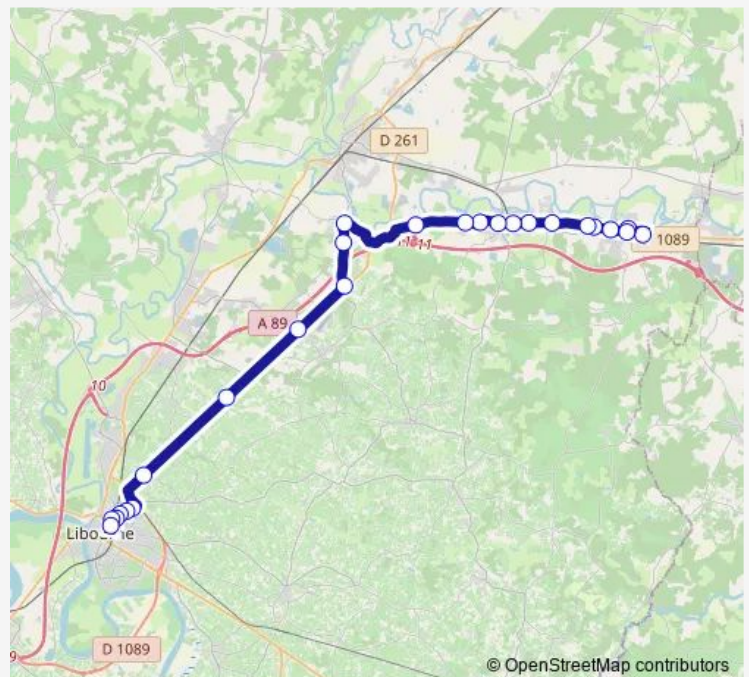

Saturday 08:05-18:55

Sunday —

Route info

Direction: Place du Mal Juin

Stops: 25

Trip Duration: 0 hour 46 min

Alexandre Dumas

La Marne

Gallieni

Gares 2

Direction

Ecole — Gares 2

30 stops

[Open route schedule](#)

Ecole

Le Bourdieu

Bourg

Mairie

Croix de Trotte

Cousseau

Place du Mal Juin

Maréchal Leclerc

Centre / Gare

La Civette