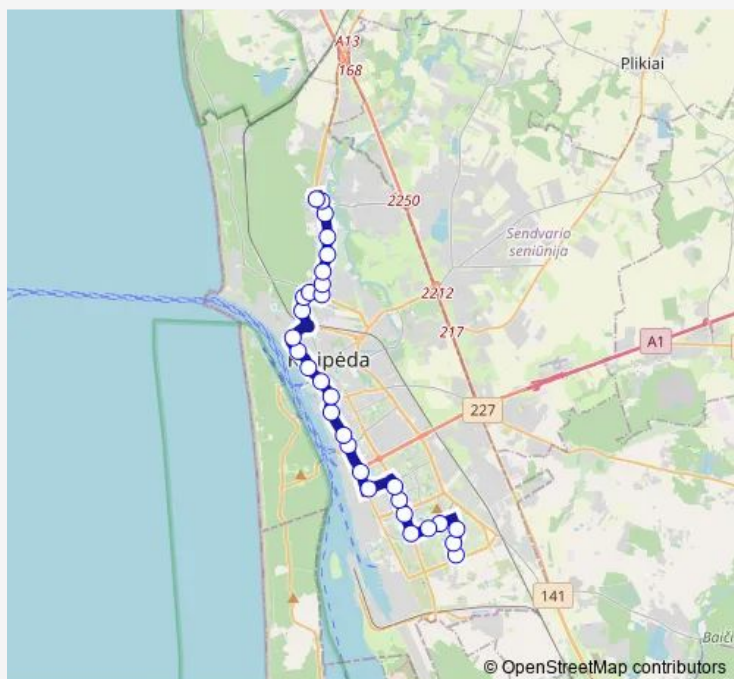

Direction

Jūrininkų st. — Ligoninės st.

30 stops

[Open route schedule](#)

Jūrininkų st.

Vyturio st.

Bandužių st.

I.Simonaitytės st.

Aula Magna st.

Route schedule

Jūrininkų st. — Ligoninės st.

Monday	05:00-21:56
Tuesday	05:00-21:56
Wednesday	05:00-21:56
Thursday	05:00-21:56
Friday	05:00-21:56
Saturday	06:30-23:04
Sunday	06:30-22:21

Route info

Direction: Jūrininkų st.

Stops: 30

Trip Duration: 0 hour 42 min

Miško st.

LCC tarptautinis universitetas

Treko st.

Panevėžio st.

Mažojo kaimelio st.

Saturday 07:12-23:48

Sunday 07:12-23:05

Route info

Direction: Ligoninės st.

Stops: 31

Trip Duration: 0 hour 39 min

Smiltelės st.

Volungėlės st.