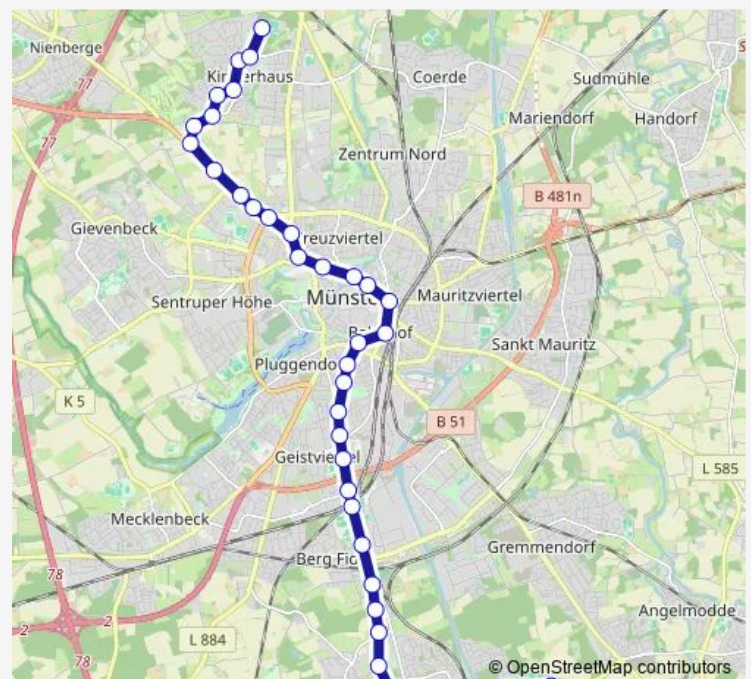

Merkureck

Westfalenstr.

Vennheideweg

Alte Reitbahn

P+R Preußenstadion A

Düesbergweg

Königsweg

Metzer Straße

Saturday —

Sunday —

Route info

Direction: Franz-Marc-Weg

Stops: 56

Trip Duration: 1 hour 27 min

■ 9 — Kinderhaus / Sprakel - Hiltrup-Ost

St.-Joseph-Kirche

Goebenstraße

Ludgeriplatz A

Hauptbahnhof B1

Eisenbahnstraße A

Altstadt / Bült B

Tibusstraße

Münzstraße

Steinfurter Str. B

Kanonierplatz B

Orléans-Ring A

Leonardo-Campus

Technologiepark A

Kortenbreite

Abzweig Wilkinghege B

Wilkinghege

Helmholtzweg