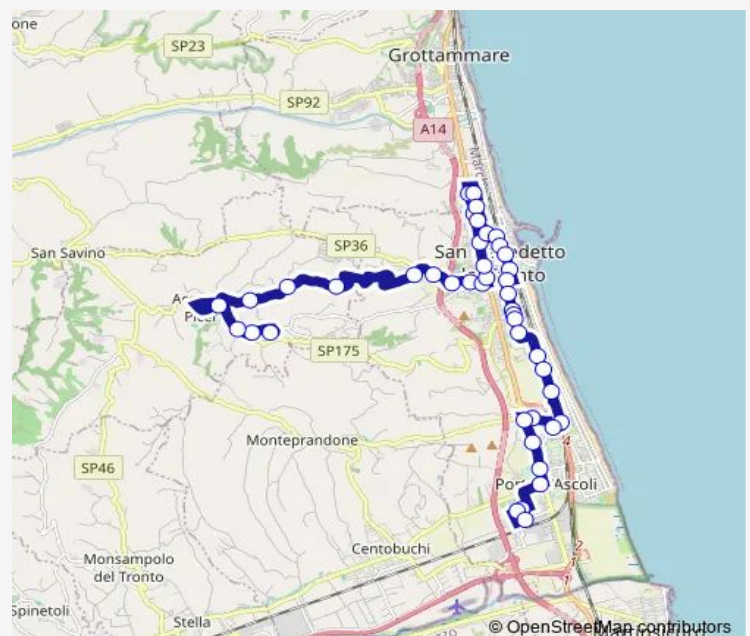

[Go to website](#)

Direction

Acquaviva VIA Falcone — V.Tiberina- BAR Agraria

44 stops

[Open route schedule](#)

Acquaviva VIA Falcone

VIA Carlo Alberto Dalla Chiesa

Cimitero

Parcheggio C.Comm.Orologio

Piazza Carducci

Route schedule

Acquaviva VIA Falcone — V.Tiberina- BAR Agraria

Monday 06:57

Tuesday 06:57

Wednesday 06:57

Thursday 06:57

Friday 06:57

Saturday 06:57

Sunday —

Route info

Direction: Acquaviva VIA Falcone

Stops: 44

Trip Duration: 0 hour 48 min

Piazza SAN Filippo

Viale DE Gasperi - Comune

S. Benedetto DEL TR.-V.Asiago Ang.-V.Le

VIA Celso Ulpiani-BAR Eiffel

S. Benedetto DEL TR. - VIA Togliatti Pre

Viale Dello Sport S. PIO X

S. Benedetto DEL TR. - VIA Dello Sport I

S. Benedetto DEL TR. - Viale Dello Sport