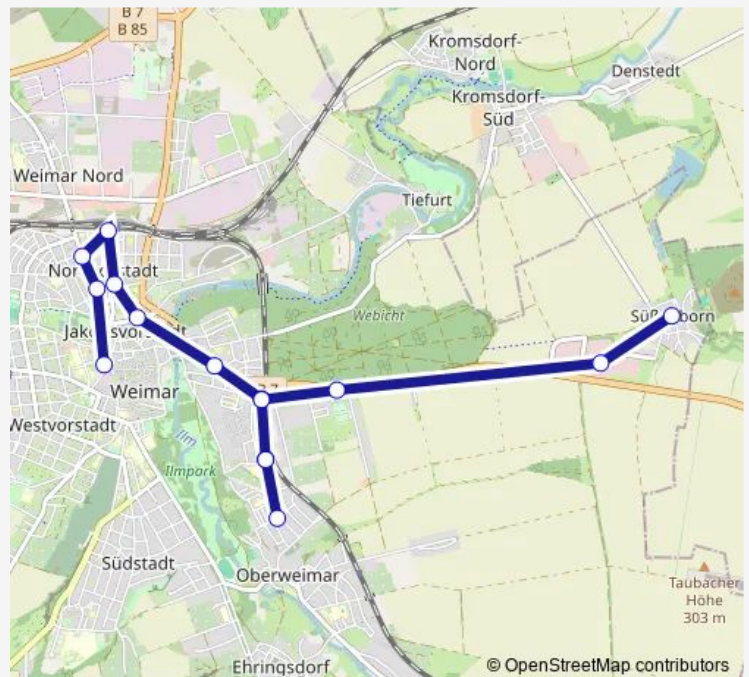

Weimar, Eduard-Mörrike-Straße

Weimar, Bodelschwingstraße

Weimar, Eduard-Mörrike-Straße

Weimar, Jenaer Straße

Weimar, Webichtallee

Weimar, Großmutterleite

Weimar, Tieffurter Allee

Weimar, Friedensstraße / Atrium

### Route schedule

Süßenborn, Dorfplatz — Weimar, Goetheplatz / Zentrum

Monday 07:08-19:40

Tuesday 07:08-19:40

Wednesday 07:08-19:40

Thursday 07:08-19:40

Friday 07:08-19:40

Saturday 07:50-18:21

### Route info

Direction: Süßenborn, Dorfplatz

Stops: 13

Trip Duration: 0 hour 19 min

## Route info

Direction: Weimar, Goetheplatz / Zentrum

Stops: 5

Trip Duration: 0 hour 7 min