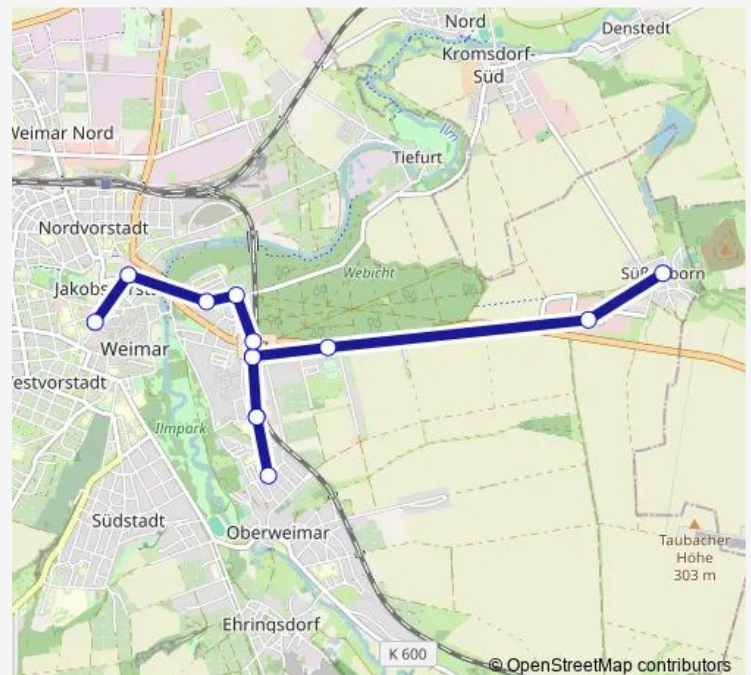

Weimar, Eduard-Mörrike-Straße

Weimar, Bodelschwingstraße

Weimar, Eduard-Mörrike-Straße

Weimar, Jenaer Straße

Weimar, Webichtallee

Weimar, Großmutterleite

Weimar, Tiefurter Allee

Weimar, Friedensstraße / Atrium

Saturday 07:50-18:21

Sunday 09:19-17:19

Route info

Direction: Süßenborn, Dorfplatz

Stops: 13

Trip Duration: 0 hour 19 min

Direction

Süßenborn, Dorfplatz — Weimar, Goetheplatz / Zentrum

6 stops

[Open route schedule](#)

Süßenborn, Dorfplatz

Weimar, Gewerbegebiet Süßenborn

Weimar, Lindenberg

Weimar, Hellerweg / Ejbw

Weimar, Friedensstraße / Atrium

Weimar, Goetheplatz / Zentrum

Route info

Direction: Süßenborn, Dorfplatz

Stops: 6

Trip Duration: 0 hour 11 min

Direction

Weimar, Goetheplatz / Zentrum — Weimar, Tiefurter Allee

5 stops

[Open route schedule](#)