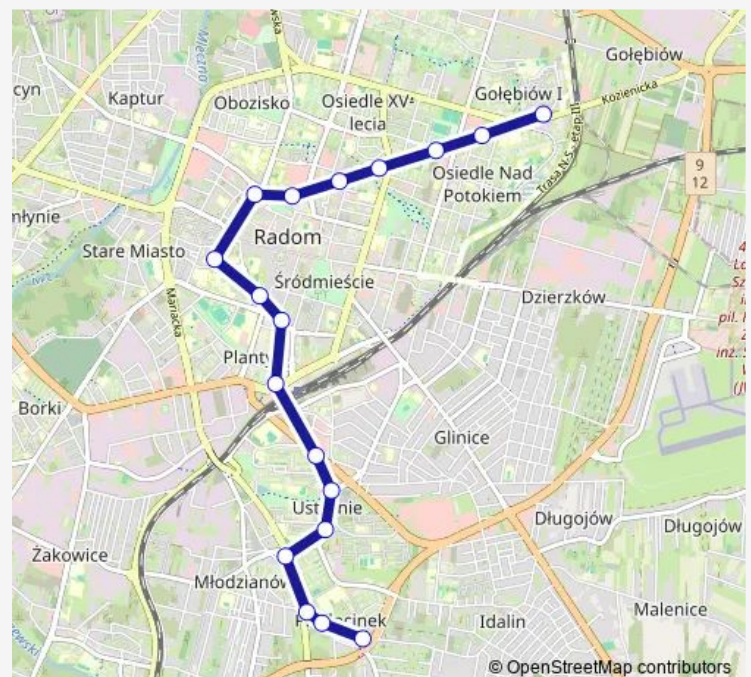

### Direction

Wierzbicka / Toruńska — Os. Pręcocinek

9 stops

[Open route schedule](#)

Wierzbicka / Toruńska

Wierzbicka / Tartaczna

Łukasika / Kijewskiej

1905 Roku / Obrońców

### Route schedule

Wierzbicka / Toruńska — Os. Pręcocinek

Monday 04:22-06:33

Tuesday 04:22-06:33

Wednesday 04:22-06:33

Thursday 04:22-06:33

Friday 04:22-06:33

Saturday 04:21-06:22

### Route info

Direction: Wierzbicka / Toruńska

Stops: 9

Trip Duration: 0 hour 10 min

9 — Os. Gołębiów I — Os. Pręcocinek