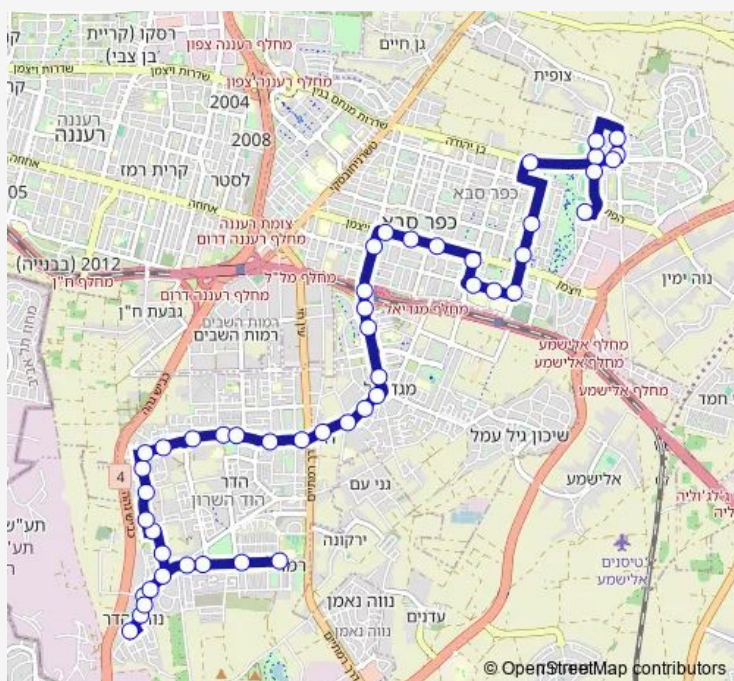

### Route schedule

תיכון הדרים/ז'בוטינסקי — איזור התעשייה כפר סבא

Monday	05:15-22:15
Tuesday	05:15-22:15
Wednesday	05:15-22:15
Thursday	05:15-22:15
Friday	06:00-15:20
Saturday	19:00-22:30
Sunday	05:15-22:15

### Route info

Direction: תיכון הדרים/ז'בוטינסקי

Stops: 48

Trip Duration: 0 hour 44 min

9 — תיכון הדרים/ז'בוטינסקי-הוד השרון->איזור התעשייה כפר סבא-כפר סבא-1# **BusMaps**

מרכז הוד השרון/הבנים

דרך מגדיאל/הפרסה