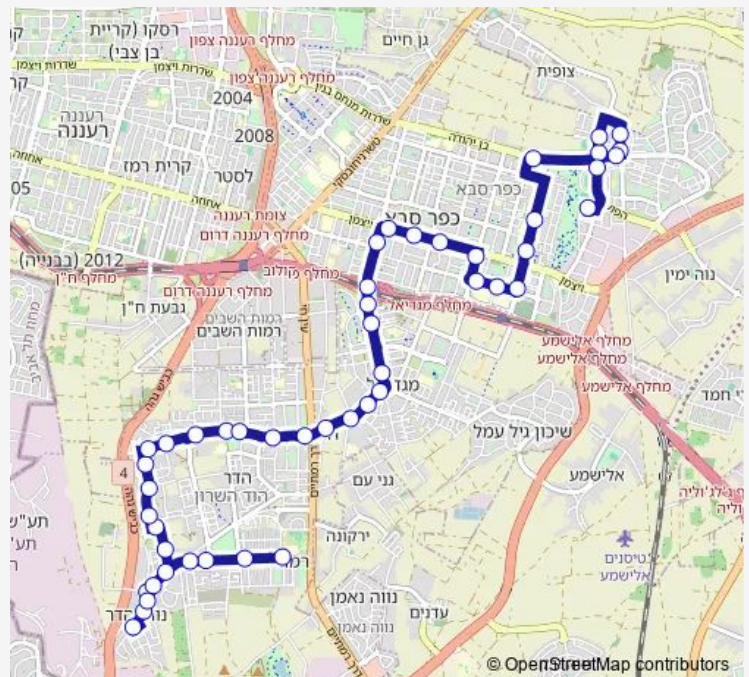

### Route schedule

תיכון הדרים/ז'בוטינסקי — איזור התעשיה כפר סבא

Monday	05:15-22:15
Tuesday	05:15-22:15
Wednesday	05:15-22:15
Thursday	05:15-22:15
Friday	06:00-15:20
Saturday	19:00-22:30
Sunday	05:15-22:15

### Route info

Direction: תיכון הדרים/ז'בוטינסקי

Stops: 48

Trip Duration: 0 hour 44 min

9 — תיכון הדרים/ז'בוטינסקי-הוד השרון->איזור התעשיה כפר סבא-כפר סבא-1# BusMaps

מרכז הוד השרון/הבנים

דרך מגדיאל/הפרסה

מסעף בית חולים שלווה