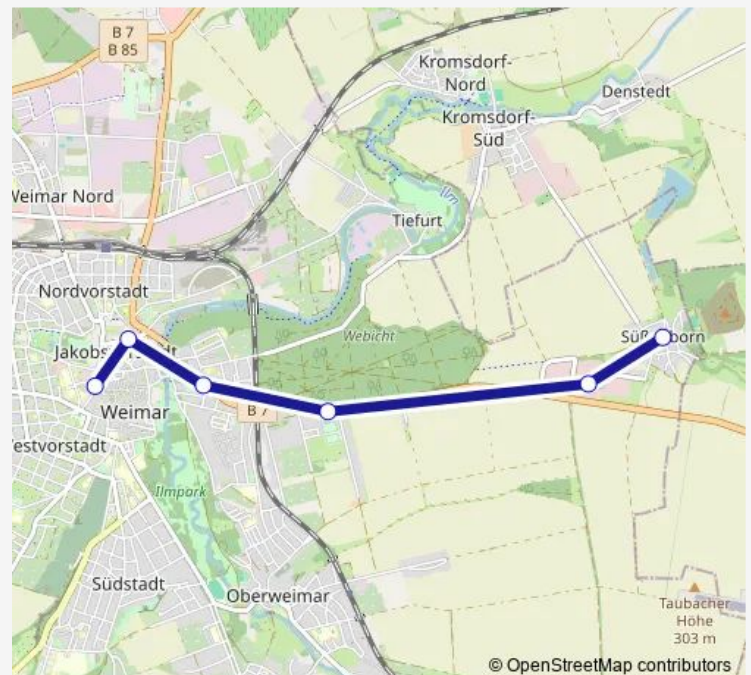

Friedensstr./Atrium

Goetheplatz/Zentrum

Route schedule

Süßenborn,Dorfplatz — Goetheplatz/Zentrum

Monday 22:15-23:15

Tuesday 22:15-23:15

Wednesday 22:15-23:15

Thursday 22:15-23:15

Friday 23:15-00:15⁺¹

Saturday 23:15-00:15⁺¹

Sunday 22:15-23:15

Route info

Direction: Süßenborn,Dorfplatz

Stops: 6

Trip Duration: 0 hour 10 min

Direction

Goetheplatz/Zentrum — Süßenborn,Dorfplatz

6 stops

[Open route schedule](#)

Goetheplatz/Zentrum

Friedensstr./Atrium

Hellerweg / Ejbw

Lindenberg

Gewerbegeb.Süßenborn

Süßenborn,Dorfplatz

Route schedule

Goetheplatz/Zentrum — Süßenborn,Dorfplatz

Monday	22:00-23:00
Tuesday	22:00-23:00
Wednesday	22:00-23:00
Thursday	22:00-23:00
Friday	23:00-24:00
Saturday	23:00-24:00
Sunday	22:00-23:00