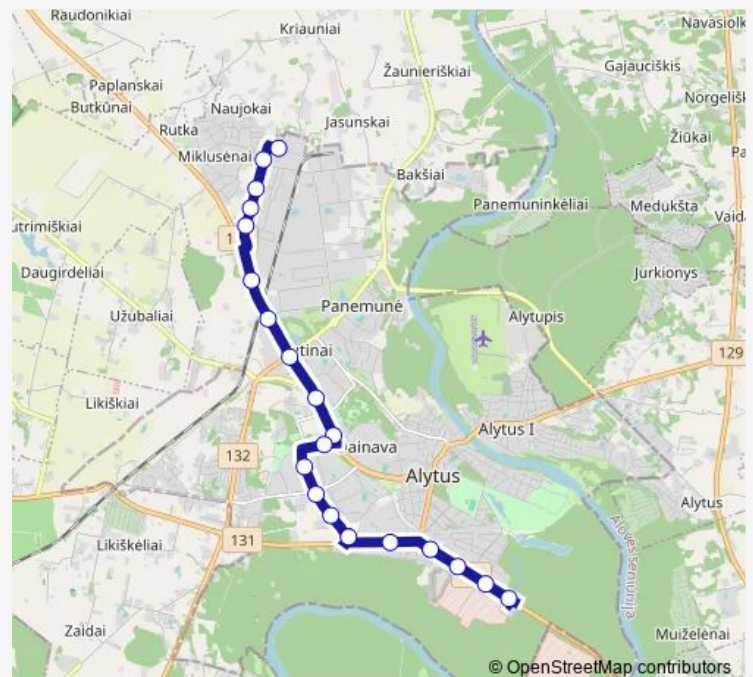

Direction

Izomega — AB „Dainava“

20 stops

[Open route schedule](#)

Izomega

Transportas

Lentpjūvē

Verslo st.

Route schedule

Izomega — AB „Dainava“

Monday 04:56-17:41

Tuesday 04:56-17:41

Wednesday 04:56-17:41

Thursday 04:56-17:41

Friday 04:56-17:41

Saturday —

Sunday —

Route info

Direction: Izomega

Stops: 20

Trip Duration: 0 hour 28 min

9 — AB Dainava - Vidzgiris - Izomega

Direction

AB „Dainava“ — Izomega