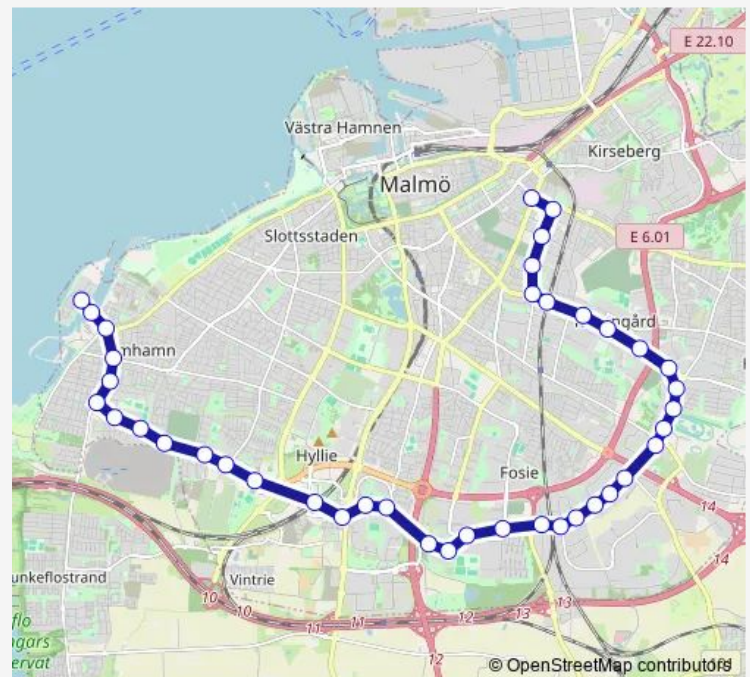

Malmö Travbanan

Malmö Jägersro

Malmö E-center

Malmö Agnesfrids Gymnasium

Malmö Bronsyxegatan

Malmö Järnyxegatan

Malmö Stenyxegatan

Malmö Fosieby station

### Route schedule

Malmö Ellstorp — Malmö Ön

Monday 04:51-22:45

Tuesday 04:51-22:45

Wednesday 04:51-22:45

Thursday 04:51-22:45

Friday 04:51-23:36

Saturday 00:06-23:30

### Route info

Direction: Malmö Ellstorp

Stops: 40

Trip Duration: 0 hour 50 min

■ 9

BusMaps

Malmö Lindängen

Malmö Tenorgatan