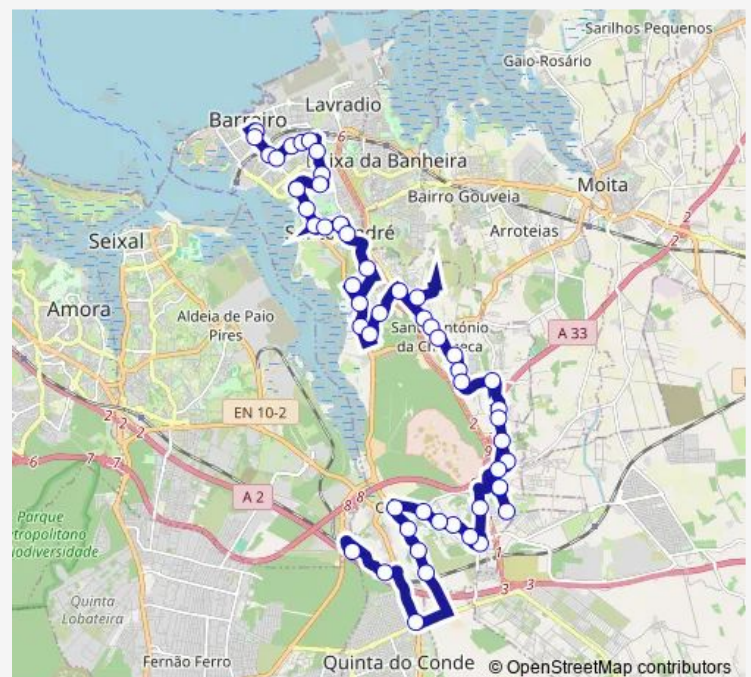

Esc. Básica da Penalva

Penalva - Cruzamento

R. David Mourão Ferreira Sul

R. David Mourão Ferreira Norte

EM 510 - Fonte do Feto - Sul

Route schedule

Estação - Coina — R. Stara Zagora

Monday 07:20-17:51

Tuesday 07:20-17:51

Wednesday 07:20-17:51

Thursday 07:20-17:51

Friday 07:20-17:51

Saturday —

Sunday —

Route info

Direction: Estação - Coina

Stops: 51

Trip Duration: 1 hour 5 min

9 — Estação Coina - Praça da Amizade

BusMaps

EM 510 - Fonte do Feto - Rotunda

EM 510 - Pinhal do Duque

EM 510 - Quinta do Amassador

R. Manuel Martins Gomes Jnr - Quinta do Abrantes

Wednesday 08:40-19:00

Thursday 08:40-19:00

Friday 08:40-19:00

Saturday —

Sunday —

Route info

Direction: R. Stara Zagora

Stops: 52