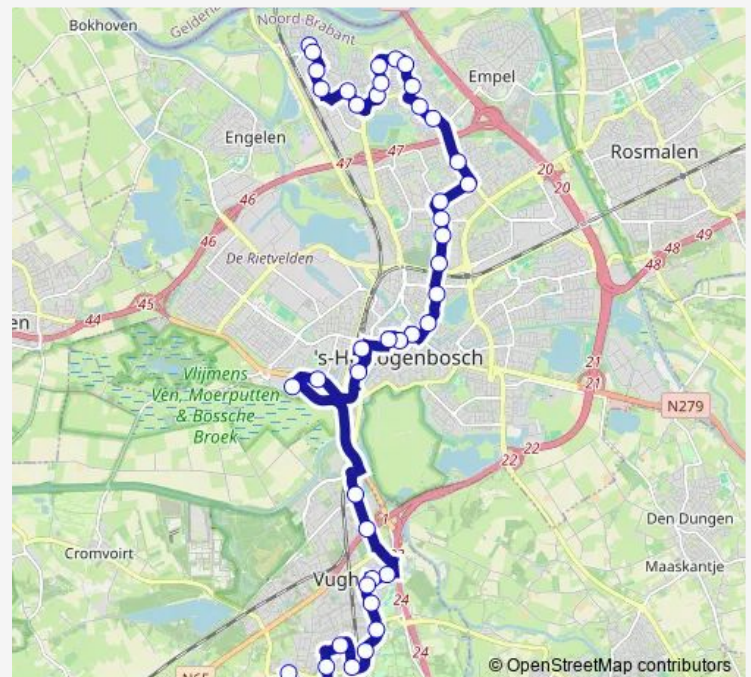

's-Hertogenbosch, Onderwijsboulevard

's-Hertogenbosch, Koningsweg

's-Hertogenbosch, Centraal Station (G)

Route schedule

Vught, Vijverbosweg — 's-Hertogenbosch, Maasoever

Monday 06:07-00:35⁺¹

Tuesday 06:07-00:33⁺¹

Wednesday 06:07-00:33⁺¹

Thursday 06:07-00:35⁺¹

Friday 06:07-00:33⁺¹

Saturday 08:33-00:34⁺¹

Sunday 09:02-00:35⁺¹

Route info

Direction: Vught, Vijverbosweg

Stops: 44

Trip Duration: 0 hour 56 min

9 — Maasoever via CS en JBZ - Vught

's-Hertogenbosch, Zuid Willemsvaart

's-Hertogenbosch, Kapelaan Koopmansplein

's-Hertogenbosch, Mgr. Diepenstraat

's-Hertogenbosch, Weth. Schuurmanslaan

's-Hertogenbosch, Schanswetering

's-Hertogenbosch, Rompertsebaan

's-Hertogenbosch, Rompertpassage

's-Hertogenbosch, De Harendonkweg

's-Hertogenbosch, De Morgen

's-Hertogenbosch, Maaspoortweg

's-Hertogenbosch, Eimeren