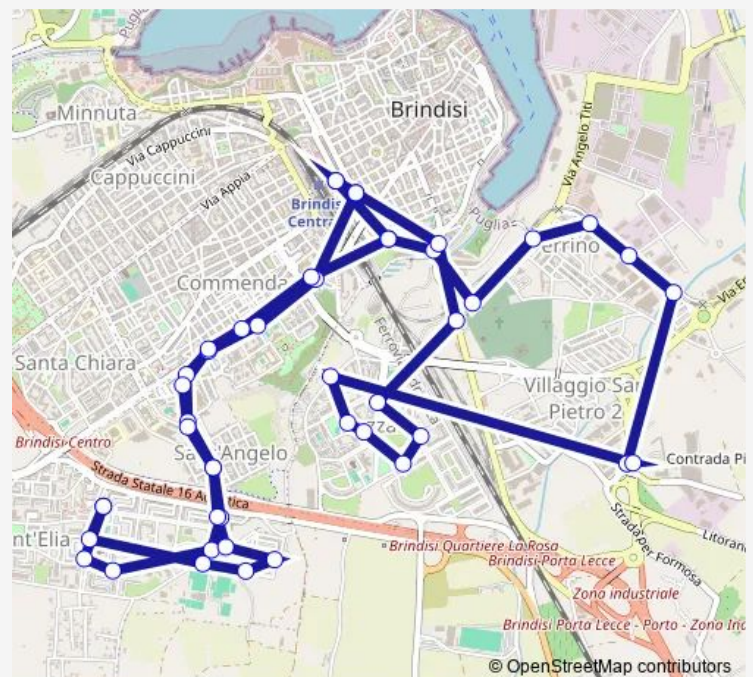

Brindisi - viale Arno - Cimitero

Brindisi - Viale Arno-civico 30

Brindisi - Viale E. Fermi - Marchionna

Brindisi - Viale E. Fermi - Lancia - Direzione Z.I.

Brindisi - Viale E.Fermi - Villaggio - Direzione Z.I.

Brindisi - Litoranea Salentina (Fiat)

Brindisi - Sede S.T.P.

Brindisi - Viale Francia n.71 - Direzione Bozzano

Brindisi - Viale Germania - Piazza - Direzione Capolinea

Route schedule

Brindisi - Via Dalbono ang. Via L. Da Vinci — Brindisi - Via Dalbono ang. Via L. Da Vinci

Monday —

Tuesday —

Wednesday —

Thursday 06:30-15:00

Friday —

Saturday —

Sunday —

Route info

Direction: Brindisi - Via Dalbono ang. Via L. Da Vinci

Stops: 42

Trip Duration: 0 hour 52 min

9 — Bozzano - Centro - Commenda - S. Elia

BusMaps

Brindisi - Viale Gran Bretagna - Scuole

Brindisi - Via Spagna n. 21