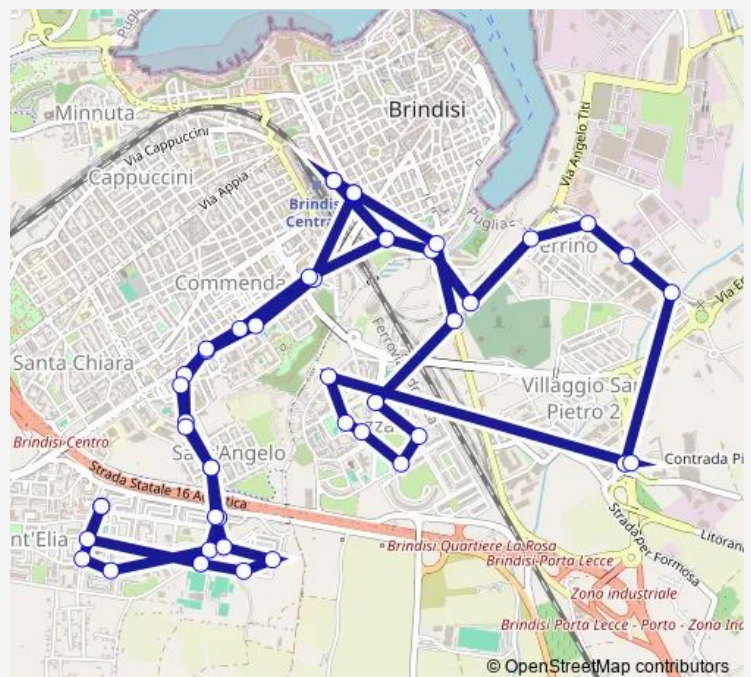

Brindisi - Viale E. Fermi - Marchionna

Brindisi - Viale E. Fermi - Lancia - Direzione Z.I.

Brindisi - Viale E.Fermi - Villaggio - Direzione Z.I.

Brindisi - Litoranea Salentina (Fiat)

Brindisi - Sede S.T.P.

Brindisi - Viale Francia n.71 - Direzione Bozzano

Brindisi - Viale Germania - Piazza - Direzione Capolinea

### Route schedule

Brindisi - Via Dalbono ang. Via L. Da Vinci — Brindisi - Via Dalbono ang. Via L. Da Vinci

Monday —

Tuesday —

Wednesday —

Thursday 06:30-15:00

Friday —

Saturday —

### Route info

Direction: Brindisi - Via Dalbono ang. Via L. Da Vinci

Stops: 42

Trip Duration: 0 hour 55 min

9 — Bozzano - Centro - Commenda - S. Elia

Brindisi - Viale Gran Bretagna - Scuole

Brindisi - Via Spagna n. 21