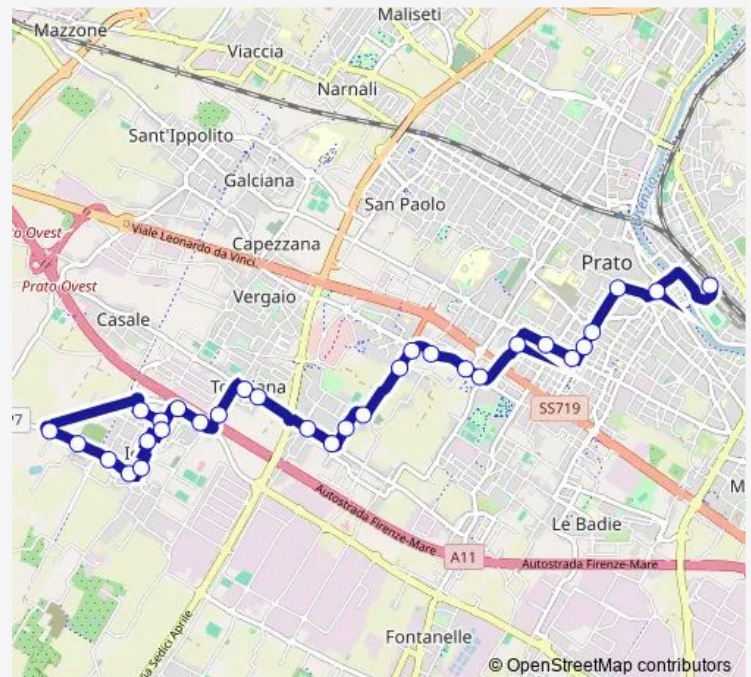

Manzoni 1

Route schedule

Prato Stazione Fs 1 — Iolo Longobarda

Monday 06:00-20:20

Tuesday 06:00-20:20

Wednesday 06:00-20:20

Thursday 06:00-20:20

Friday 06:00-20:20

Saturday 06:00-20:20

Sunday 06:00-20:00

Route info

Direction: Prato Stazione Fs 1

Stops: 26

Trip Duration: 0 hour 25 min

9 — Stazione - Iolo

Salvatorelli 1

Salvatorelli 3

Albertesca

Guazzalotti

Iolo Longobarda

Direction

Iolo Longobarda — Prato Stazione Fs 1

30 stops

[Open route schedule](#)

Iolo Longobarda

Della Polla 2

Traversa Per Iolo

Gherardacci

Fratelli Bandiera

Ventisette Aprile

Da Quarata

Salvatorelli 2