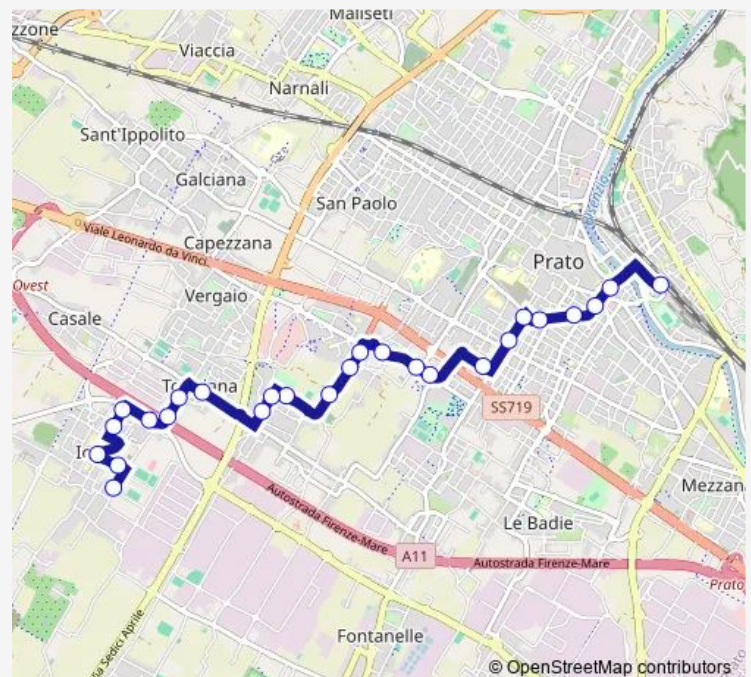

Di Gello 2

Route schedule

Iolo Castruccio — Prato Stazione Fs 2

Monday 06:25-20:25

Tuesday 06:25-20:25

Wednesday 06:25-20:25

Thursday 06:25-20:25

Friday 06:25-20:25

Saturday 06:25-20:25

Sunday 07:25-19:25

Route info

Direction: Iolo Castruccio

Stops: 31

Trip Duration: 0 hour 30 min

Di Gello 4

Fiordaliso 2

Direction

Prato Stazione Fs 2 — Iolo Longobarda

30 stops

[Open route schedule](#)

Prato Stazione Fs 2

Martini 1

Pomeria 1

Pomeria 3

Stops: 30

Trip Duration: 0 hour 30 min

Salvatorelli 1

Salvatorelli 3

Albertesca

Guazzalotti

Iolo Longobarda

Direction