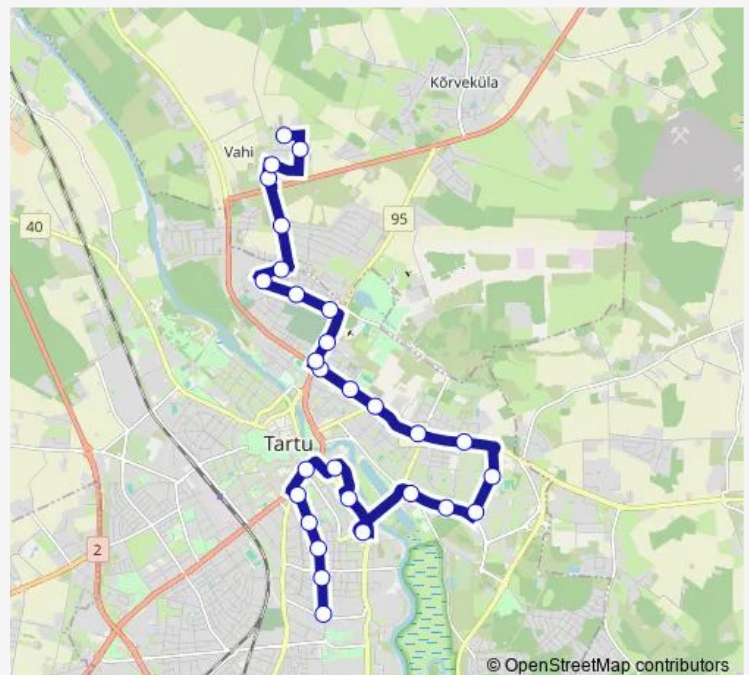

### Route schedule

E-Kaubamaja — Vahi tööstuspark

Monday 05:05-22:10

Tuesday 05:05-22:10

Wednesday 05:05-22:10

Thursday 05:05-22:10

Friday 05:05-22:10

Saturday 06:40-20:10

### Route info

Direction: E-Kaubamaja

Stops: 29

Trip Duration: 0 hour 48 min

9 — Karlova Annelinn Raadi

Kruusamäe

Muru

Kummeli

## Route info

Direction: Vahi tööstuspark

Stops: 29

Trip Duration: 0 hour 46 min

Eha

Linda

Alevi

E-Kaubamaja