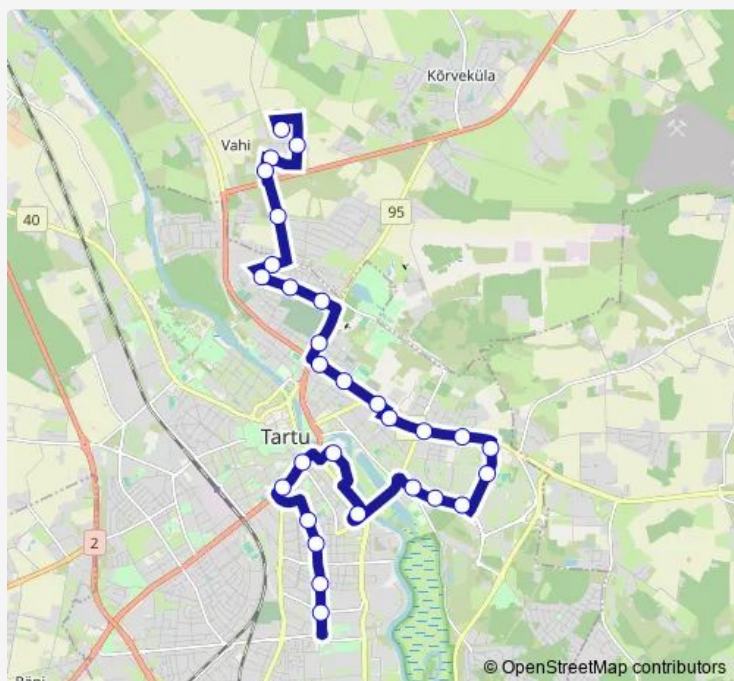

### Route schedule

E-Kaubamaja — Vahi tööstuspark

Monday 05:05-22:10

Tuesday 05:05-22:10

Wednesday 05:05-22:10

Thursday 05:05-22:10

Friday 05:05-22:10

Saturday 06:40-20:10

Sunday 06:40-20:10

### Route info

Direction: E-Kaubamaja

Stops: 29

Trip Duration: 0 hour 47 min

9 — Karlova Annelinn Raadi

Kruusamäe

Muru

Kummeli

## Route info

Direction: Vahi tööstuspark

Stops: 29

Trip Duration: 0 hour 47 min

Eha

Linda

Alevi

E-Kaubamaja