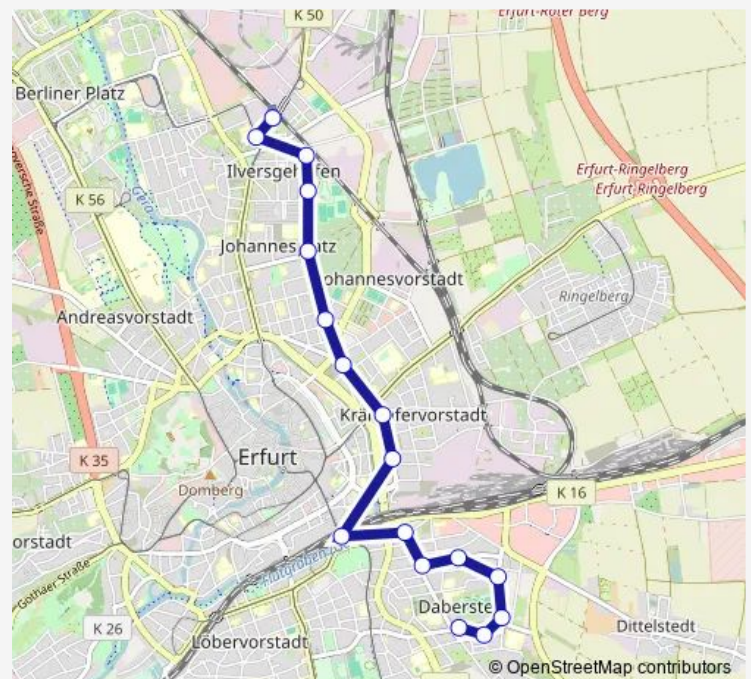

Erfurt, Steinplatz

Erfurt, Fritz-Büchner-Straße

Erfurt, Eislebener Straße

Erfurt, Schwimmhalle Johannesplatz

Erfurt, Neusißstraße

Erfurt, Salinenstraße

Erfurt, Nordbahnhof

### Route schedule

Erfurt, Daberstedt — Erfurt, Nordbahnhof

Monday 00:00-23:30

Tuesday 00:15-23:30

Wednesday 00:15-23:30

Thursday 00:00-23:30

Friday 00:15-23:55

Saturday 00:15-23:55

### Route info

Direction: Erfurt, Daberstedt

Stops: 19

Trip Duration: 0 hour 28 min

## Route info

Direction: Erfurt, Daberstedt

Stops: 17

Trip Duration: 0 hour 23 min