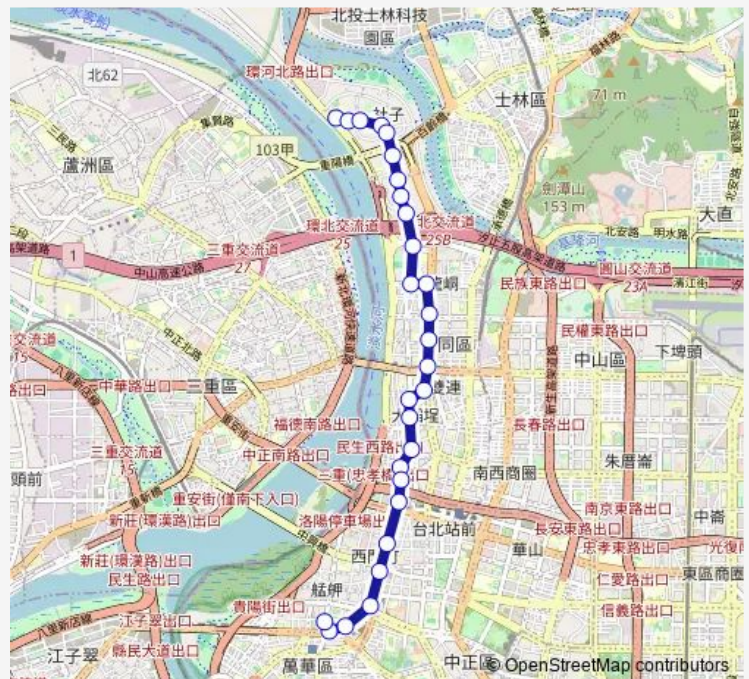

老師里

酒泉街

民族重慶路口

昌吉重慶路口

捷運大橋頭站

涼州重慶路口

保安街口

民生西路口(大稻埕碼頭)

南京西路口(鈕釦街)

南京西路口(塔城)

聯合醫院中興院區(塔城)

Route schedule

社子國小 — 龍山寺(康定)

Monday	00:00-23:00
Tuesday	00:00-23:00
Wednesday	00:00-23:00
Thursday	00:00-23:00
Friday	00:00-23:00
Saturday	05:50-23:00
Sunday	05:50-23:00

Route info

Direction: 社子國小

Stops: 28

Trip Duration: 0 hour 32 min

9 — 社子國小-萬華

捷運北門站

中華路北站

捷運西門站

小南門