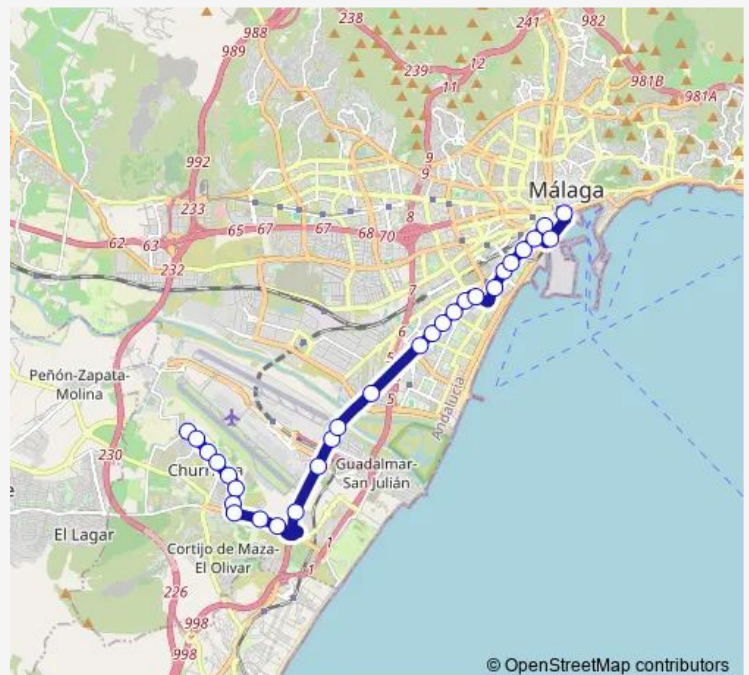

Avda. de Velázquez (Villa Rosa)

Avda. de Velazquez (Canal Sur)

Avda. de Velázquez (La Concha)

Avda. de Velázquez (Puerta Blanca)

Avda. de Velázquez (Los Guindos)

Avda. de Velázquez (Bda. La Paz)

Avda. de Velázquez (Vistafranca)

Avda. de Velázquez (El Torcal)

Avda. de la Paloma (Bda. Girón)

### Route schedule

Plaza de Lola Flores — Córdoba

Monday 06:30-22:10

Tuesday 06:30-22:10

Wednesday 06:30-22:10

Thursday 06:30-22:10

Friday 06:30-22:10

Saturday 06:30-21:43

### Route info

Direction: Plaza de Lola Flores

Stops: 29

Trip Duration: 0 hour 35 min

© OpenStreetMap contributors

9 — Alameda Principal - Churriana por C/Maestro Vert

BusMaps

La Hoz (Mercado de Huelin)