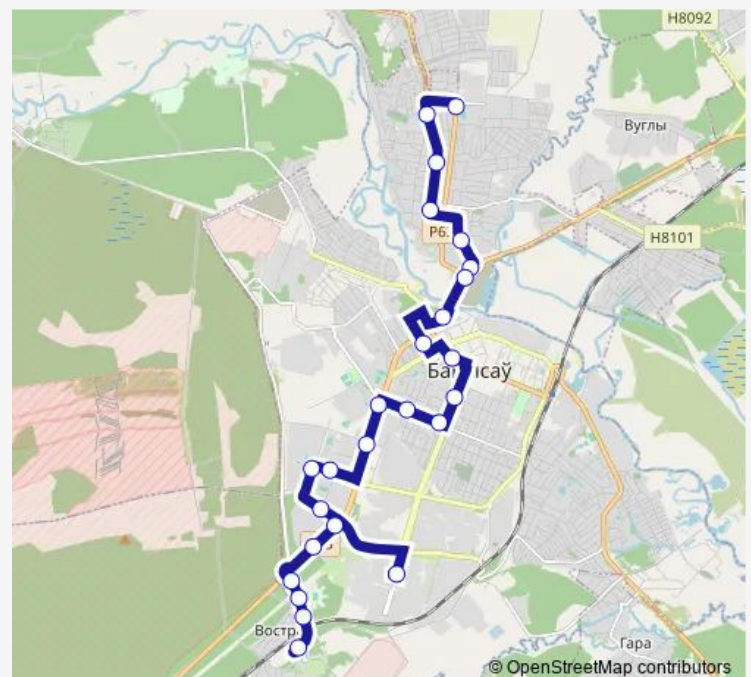

улица Батурина

ул. Ватутина

памятник воинам-интернационалистам

Оптика

4-я поликлиника

Магазин

2я площадка Агу

Бульвар Гречко

Атэк-9

Route schedule

Завод «Экран» — Военный городок Печи

Monday	05:40-00:50 ⁺¹
Tuesday	05:40-00:50 ⁺¹
Wednesday	05:40-00:50 ⁺¹
Thursday	05:40-00:50 ⁺¹
Friday	05:40-00:50 ⁺¹
Saturday	06:20-23:00
Sunday	06:20-23:00

Route info

Direction: Завод «Экран»

Stops: 25

Trip Duration: 1 hour 1 min

улица Гагарина

Борисов-Арена

Посёлок Остров

Военный городок Печи

Friday 06:00-23:50

Saturday 06:20-22:10

Sunday 06:20-22:10

Route info

Direction: Военный городок Печи

Stops: 22

Trip Duration: 0 hour 49 min

9 Bus time schedules and route maps are available in an offline PDF at busmaps.com. Use the busmaps.com website to see live bus times, train schedule or subway schedule, and step-by-step directions for all public transit in Barysaw