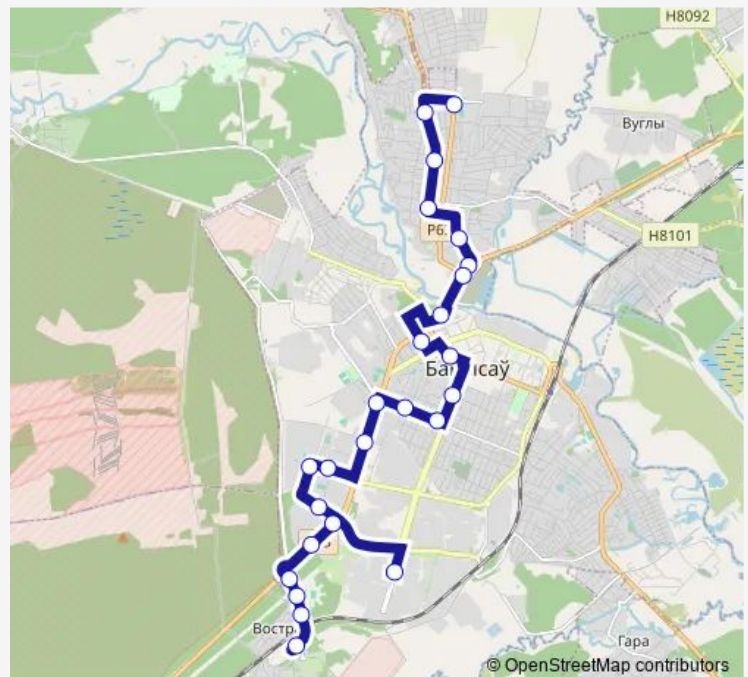

улица Батурина

ул. Ватутина

памятник воинам-интернационалистам

Оптика

4-я поликлиника

Магазин

2я площадка Агу

Бульвар Гречко

Атэк-9

Route schedule

Завод «Экран» — Военный городок Печи

Monday	05:40-00:50 ⁺¹
Tuesday	05:40-00:50 ⁺¹
Wednesday	05:40-00:50 ⁺¹
Thursday	05:40-00:50 ⁺¹
Friday	05:40-00:50 ⁺¹
Saturday	06:20-23:00
Sunday	06:20-23:00

Route info

Direction: Завод «Экран»

Stops: 25

Trip Duration: 1 hour 1 min

улица Гагарина

Борисов-Арена

Посёлок Остров

Военный городок Печи

Friday 06:00-23:50

Saturday 06:20-22:10

Sunday 06:20-22:10

Route info

Direction: Военный городок Печи

Stops: 22

Trip Duration: 0 hour 49 min

9 Bus time schedules and route maps are available in an offline PDF at busmaps.com. Use the busmaps.com website to see live bus times, train schedule or subway schedule, and step-by-step directions for all public transit in Barysaw