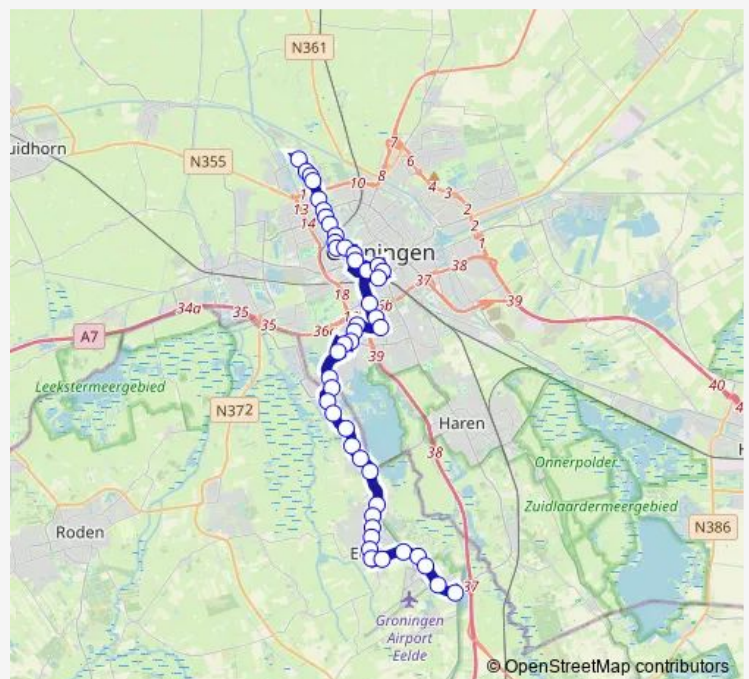

Groningen, Regentessestraat

Groningen, Oranjesingel

Groningen, Verl. Visserstraat

Groningen, Westerhaven (Perron A)

Groningen, Emmaplein

Groningen, Zuiderdiep (perron E)

Groningen, Hereplein

Groningen, Hoofdstation (Perron X)

Groningen, Julianaplein

Groningen, H. R. Holststraat

Groningen, Jan Luykenstraat

Route schedule

Groningen, Zernike Noord (Perron D) — De Punt, Busstation (Perron B)

Monday 05:54-01:30⁺¹

Tuesday 05:54-00:30⁺¹

Wednesday 05:54-00:30⁺¹

Thursday 05:54-00:30⁺¹

Friday 05:54-00:30⁺¹

Saturday 07:23-01:30⁺¹

Sunday 08:26-00:30⁺¹

Route info

Direction: Groningen, Zernike Noord (Perron D)

Stops: 46

Trip Duration: 0 hour 56 min

9 — Zernike - HS - Martini - Eelde

Groningen, Overwinningsplein

Groningen, Hippocrateslaan

Groningen, Corpus den Hoorn Zuid

Groningen, Martinizkh Hoofdingang

Groningen, Martini Ziekenhuis Zuid