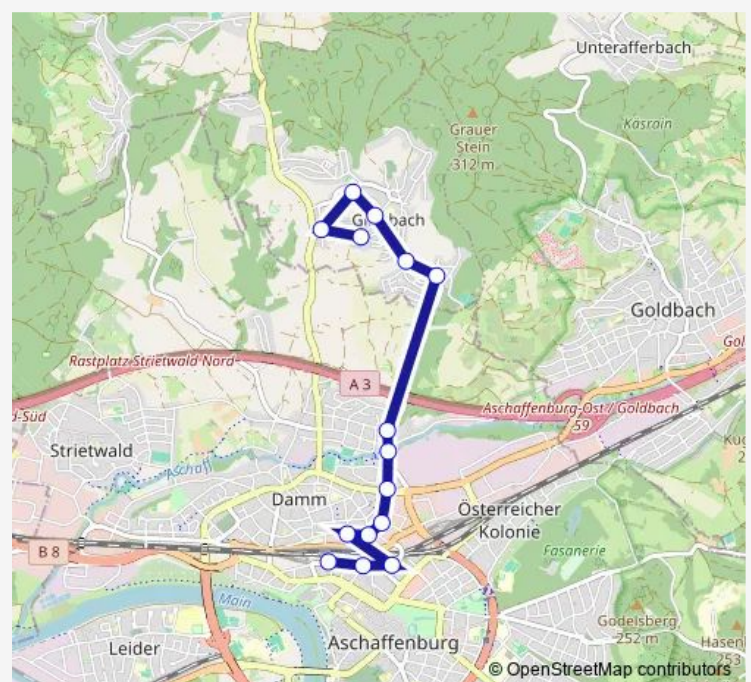

AB-Damm, Tauberstr.

Glattbach, Kapelle

Glattbach, Gesundheitszentrum

Glattbach, Joh.-Desch-Platz

Glattbach, Hohlacker

Glattbach, Weitzkaut

Glattbach, Weihersgrund

Route schedule

Aschaffenburg, Hauptbahnhof/Rob — Glattbach, Weihersgrund

Monday 04:45-21:39

Tuesday 04:45-21:39

Wednesday 04:45-21:39

Thursday 04:45-21:39

Friday 04:45-21:39

Saturday 19:39-21:39

Sunday 19:39-20:39

Route info

Direction: Aschaffenburg, Hauptbahnhof/Rob

Stops: 19

Trip Duration: 0 hour 20 min

Direction

Glattbach, Weihergrund — Aschaffenburg, Hauptbahnhof/Rob

16 stops

[Open route schedule](#)

Wednesday 06:02-19:34

Thursday 06:02-19:34

Friday 06:02-19:34

Saturday 06:34-18:34

Sunday 12:34-18:34

Route info

Direction: Aschaffenburg, Hauptbahnhof/Rob

Stops: 15