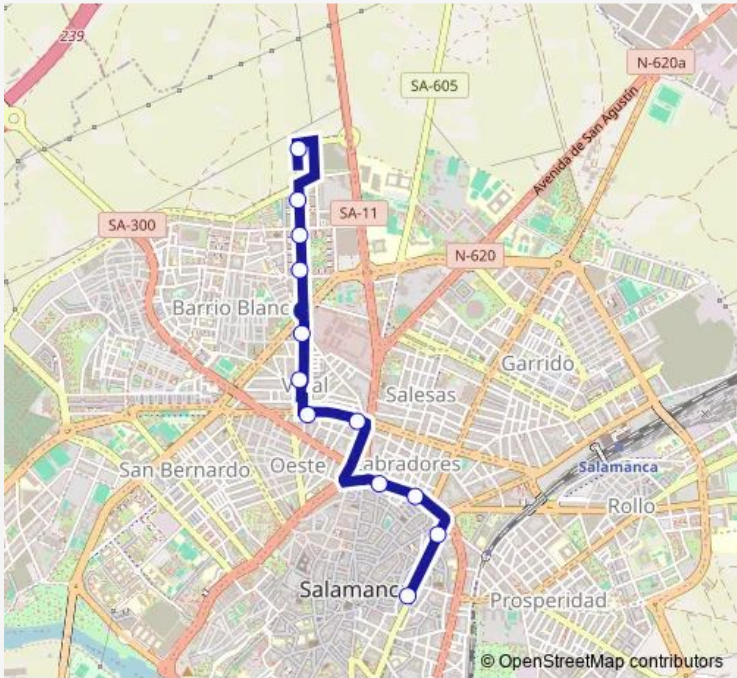

Bus 9 Capuchinos (317) > Gran Via (222)

[Go to website](#)

Direction
 C/ Los Valles Mineros s/n — C/ Gran Vía 38

12 stops

[Open route schedule](#)

- C/ Los Valles Mineros s/n
- C/ Los Valles Mineros 45
- C/ Los Valles Mineros 33
- C/ Los Valles Mineros s/n
- C/ Emigdio de la Riva 29
- C/ Emigdio de la Riva 3
- Avda. Portugal 151
- Avda. Portugal 113
- Avda. Mirat 43
- Avda. Mirat 13
- Pza. Del Empresario s/n
- C/ Gran Vía 38

Route schedule
 C/ Los Valles Mineros s/n — C/ Gran Vía 38

Monday	22:42
Tuesday	22:42
Wednesday	22:42
Thursday	22:42
Friday	22:42
Saturday	22:42
Sunday	—

Route info

Direction: C/ Los Valles Mineros s/n

Stops: 12

Trip Duration: 0 hour 15 min

9 — Capuchinos (317) > Gran Vía (222) **BusMaps**

9 Bus time schedules and route maps are available in an offline PDF at busmaps.com. Use the busmaps.com website to see live bus times, train schedule or subway schedule, and step-by-step directions for all public transit in Salamanca