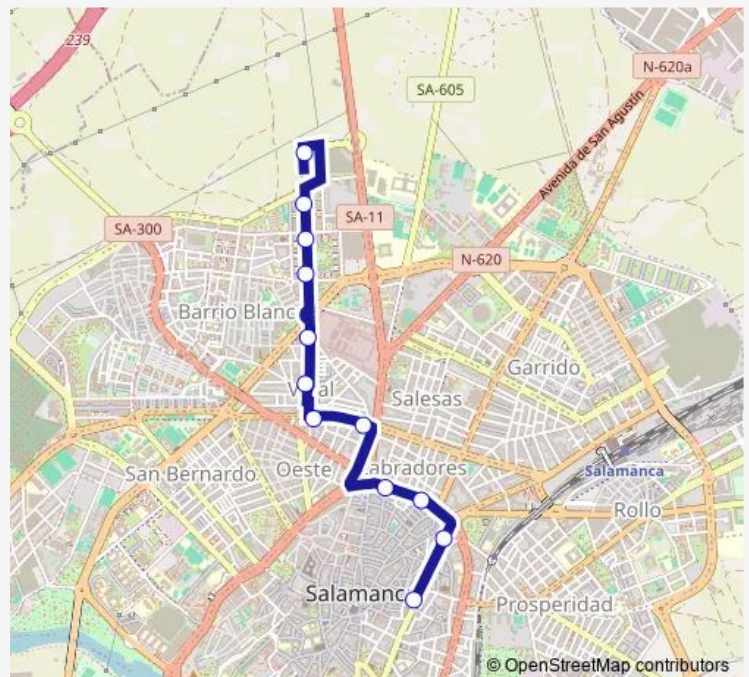

Bus 9 Capuchinos (317) > Gran Via (222)

[Go to website](#)

Direction

C/ Los Valles Mineros s/n — C/ Gran Vía 38

12 stops

[Open route schedule](#)

C/ Los Valles Mineros s/n

C/ Los Valles Mineros 45

C/ Los Valles Mineros 33

C/ Los Valles Mineros s/n

C/ Emigdio de la Riva 29

C/ Emigdio de la Riva 3

Avda. Portugal 151

Avda. Portugal 113

Avda. Mirat 43

Avda. Mirat 13

Pza. Del Empresario s/n

C/ Gran Vía 38

Route schedule

C/ Los Valles Mineros s/n — C/ Gran Vía 38

Monday 22:42

Tuesday 22:42

Wednesday 22:42

Thursday 22:42

Friday 22:42

Saturday 22:42

Sunday —

Route info

Direction: C/ Los Valles Mineros s/n

Stops: 12

Trip Duration: 0 hour 15 min

9 — Capuchinos (317) > Gran Vía (222)