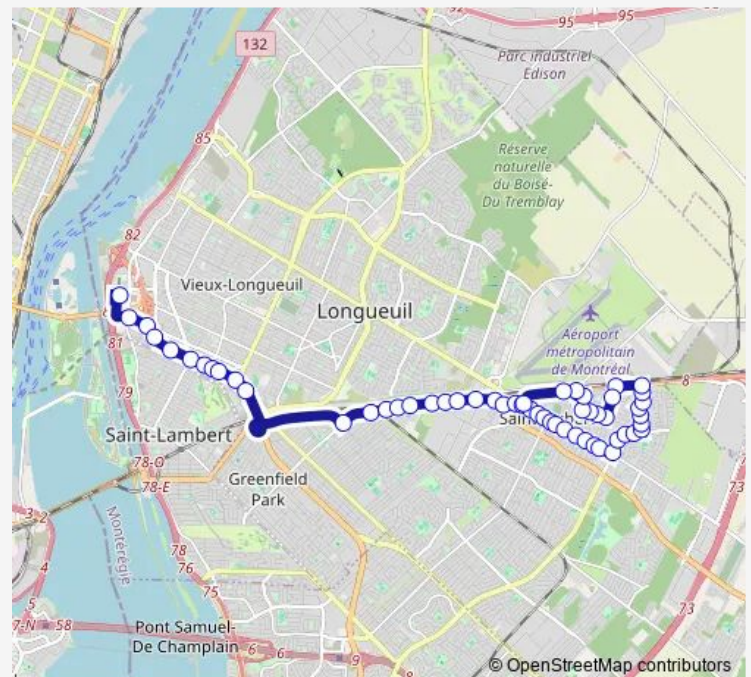

### Direction

Martineau et ch. de Chambly — Terminus Longueuil

7 stops

[Open route schedule](#)

Martineau et ch. de Chambly

boul. Taschereau et boul. Curé-Poirier ouest

boul. Taschereau et Passerelle

boul. Taschereau et ch. du Coteau-Rouge

### Route schedule

Martineau et ch. de Chambly — Terminus Longueuil

Monday 16:46-17:46

Tuesday 16:46-17:46

Wednesday 16:46-17:46

Thursday 16:46-17:46

Friday 16:46-17:46

Saturday —

### Route info

Direction: Martineau et ch. de Chambly

Stops: 7

Trip Duration: 0 hour 16 min

9 — Secteurs L-M / St-Hubert

## Direction

Terminus Longueuil — Martineau et ch. de Chambly

55 stops

[Open route schedule](#)

Terminus Longueuil

boul. La Fayette et Saint-Charles ouest

boul. La Fayette et de la Providence

boul. Taschereau et de Wagram